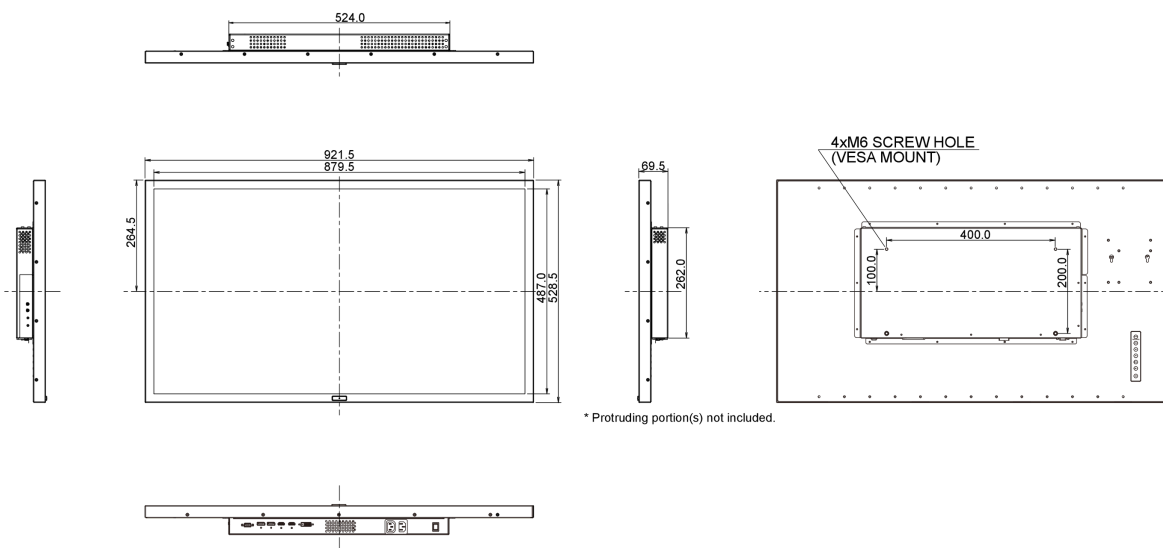

Диагональ	39.5", 100.3см
Панель	MVA LED, матовый
Разрешение	3840 x 2160 (8.3 megapixel 4K)
Соотношение сторон	16:9
Яркость	350 cd/m ²
Контрастность	5000:1
Расширенная контрастность	12M:1
Время отклика (GTG)	4мс
Видимая область	горизонталь/вертикаль: 178°/178°, право/лево: 89°/89°, вверх/вниз: 89°/89°
Поддержка цвета	1.07B 10bit
Частота горизонтальной развертки	30 - 135кГц
Видимая область Ш x В	878.11 x 485.35мм, 34.6 x 19.1"
Размер пикселя	0.229мм
Цвет и отделка bezеля	черный, матовый

09 РАЗМЕР / ВЕС

Размер продукта Ш x В x Г	921.5 x 528.5 x 69.5мм
Вес (без упаковки)	15.6кг
EAN код	4948570114252

Все товарные знаки и торговые марки являются собственностью их владельцев и они защищены. Ошибки и изменения допускаются. Спецификации могут быть изменены без уведомления. Все LCD мониторы соответствуют стандарту ISO-9241-307:2008 по политике битых пикселей.