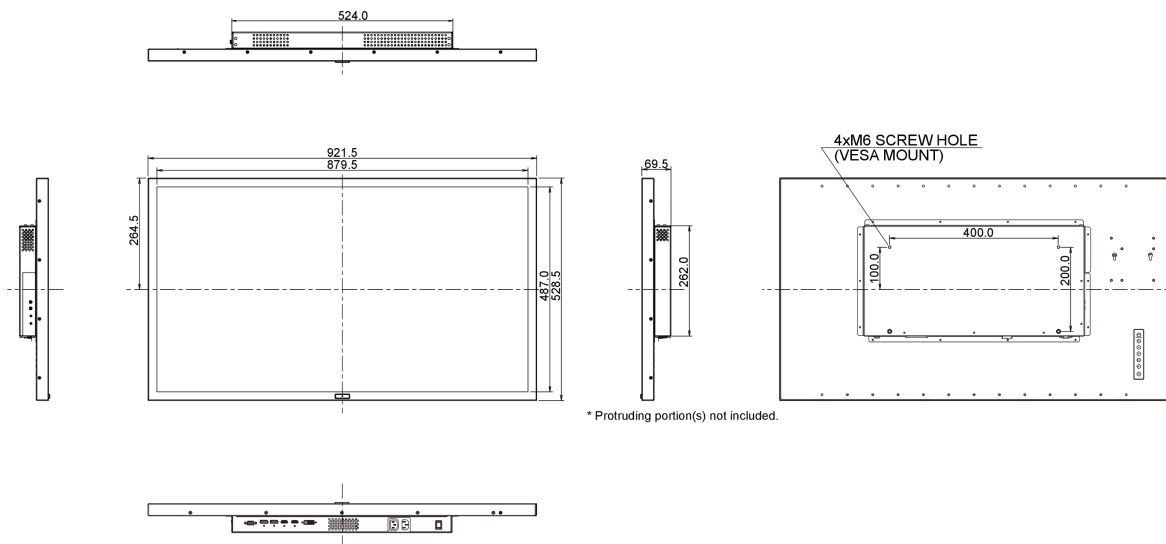

09 ROZMĚRY / HMOTNOST

Rozměry výrobku Š x V x D	921.5 x 528.5 x 69.5mm
Váha (bez balení)	15.6kg
EAN code	4948570114252

Všechny ochranné známky jsou registrovány a chráněny. Vyhrazené právo na změny. Veškeré ploché panely LCD splňují normu ISO-9241-307:2008 v oblasti počtu vadných pixelů.