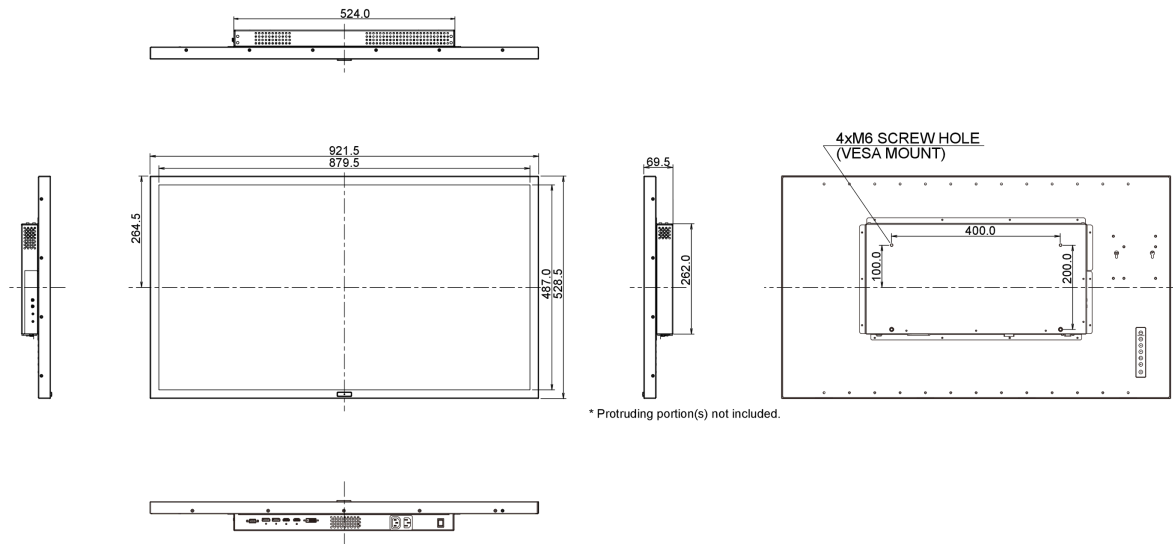

09 AFMETINGEN / GEWICHT

Product afmetingen B x H x D	921.5 x 528.5 x 69.5mm
Gewicht (zonder doos)	15.6kg
EAN code	4948570114252

Alle handelsmerken zijn geregistreerd. Gegevens onder voorbehoud van zetfouten. Specificaties kunnen vooraf en zonder opgave van reden gewijzigd worden. Alle LCD-panels vallen onder ISO-9241-307:2008 inzake pixelfouten.