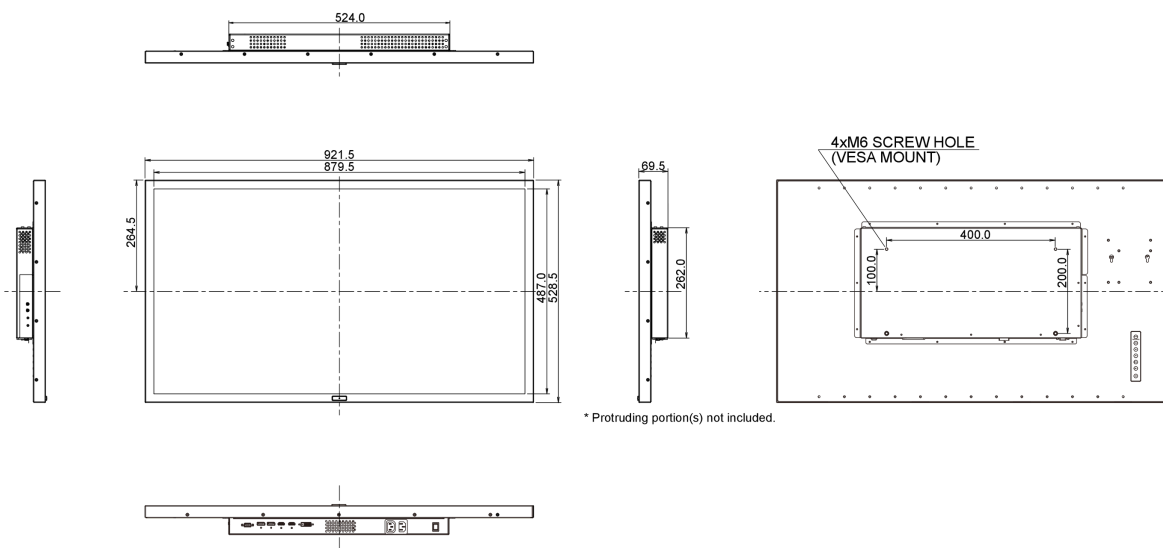

## 09 РАЗМЕР / ВЕС

Размер продукта Ш x В x Г	921.5 x 528.5 x 69.5мм
Вес (без упаковки)	15.6кг
EAN код	4948570114252

Все товарные знаки и торговые марки являются собственностью их владельцев и они защищены. Ошибки и изменения допускаются. Спецификации могут быть изменены без уведомления. Все LCD мониторы соответствуют стандарту ISO-9241-307:2008 по политике битых пикселей.