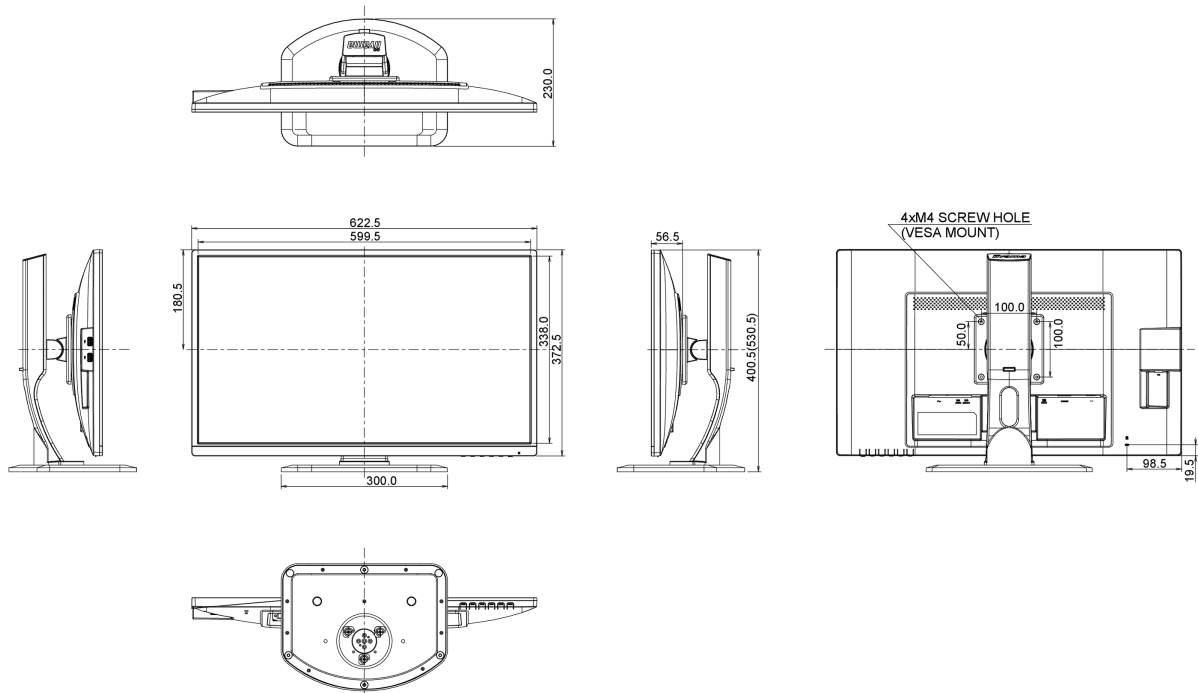

## 04 MECHANICKÉ ČÁSTI

Úpravy polohy	výška, pivot (rotace), swivel, náklon
Výškově nastavitelné	130mm
Otočný (Pivot)	90°
Úhel otočení	90°; 45° na lefo; 45° na parvo
Úhel náklonu	22° nahoru; 5° dolů
VESA	100 x 100mm

## 08 ROZMĚRY / HMOTNOST

Rozměry výrobku Š x V x D	622.5 x 400.5 (530.5) x 230mm
Váha (bez balení)	6.1kg
EAN code	4948570114290

Všechny ochranné známky jsou registrovány a chráněny. Vyhrazené právo na změny. Veškeré ploché panely LCD splňují normu ISO-9241-307:2008 v oblasti počtu vadných pixelů.