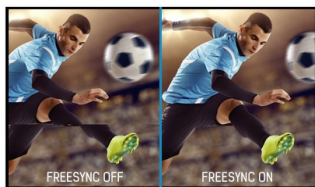

## Špičkový 27" WQHD monitor s podporou technologie FreeSync™ a 1ms dobou odezvy

ProLite B2783QSU je vynikající 27" WQHD s LED podsvícením. Monitor kloubí svět businessu a hraní dohromady. Monitor poskytuje přesnou a konzistentní reprodukci barev se širokými pozorovacími úhly a ostré vysoké rozlišení 2560x1440 panelu. Jeho ergonomický stojan nabízí 13cm k nastavení výšky a pivot k otáčení. To dělá tento displej vhodným pro širokou škálu použití a prostředí, kde jsou flexibilita pracoviště a ergonomie klíčovými faktory. Tento monitor podporuje technologii FreeSync™, která nabízí hráčům možnost vyzkoušet si plynulé a zlomové svobodné hraní. Trojice vstupů (DVI / HDMI / DisplayPort) a USB HUB zajišťují kompatibilitu s vaším PC nebo notebookem.