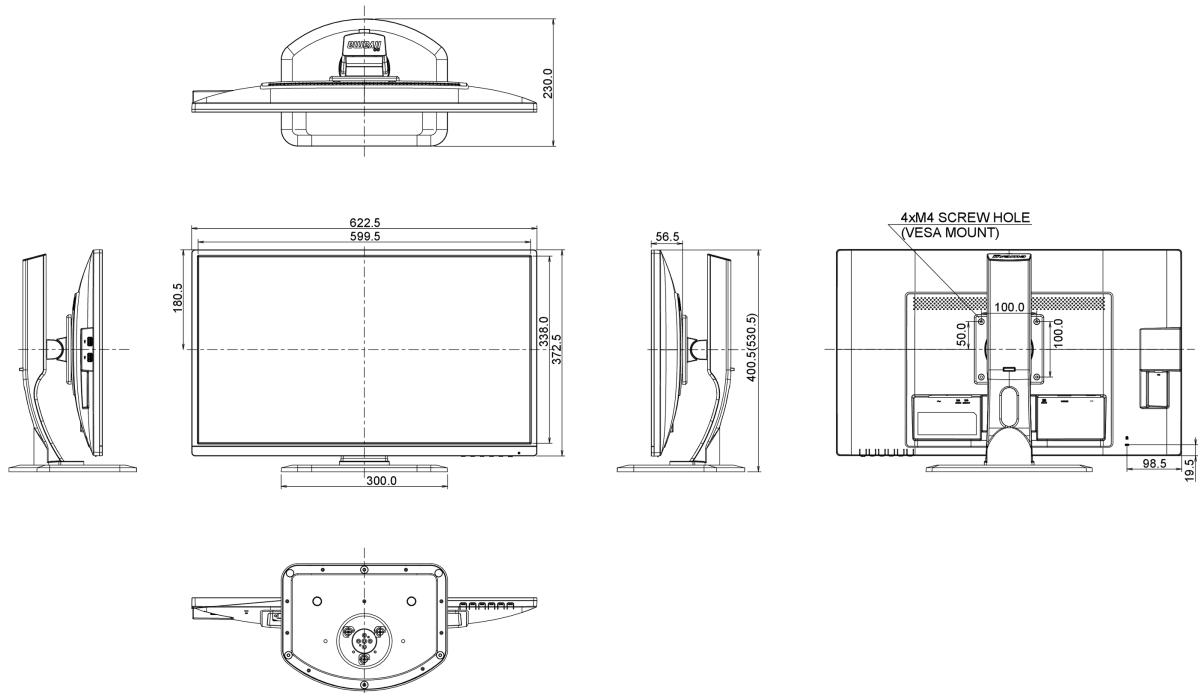

04 ASPECTOS MECÁNICOS

Soporte de altura regulable	altura, pivote (rotación), giro, inclinación
Ajuste de altura	130mm
Rotación (función de pivote)	90°
Soporte giratorio	90°; 45° izquierdo; 45° derecho
Ángulo de inclinación	22° arriba; 5° abajo
Montaje VESA	100 x 100mm

07 SOSTENIBILIDAD

Certificados	CE, TÜV-GS, VCCI-B, PSE, RoHS support, ErP, WEEE, CU, REACH
REACH SVHC	por encima de 0.1% de plomo

08 DIMENSIONES / PESO

Producto dimensiones W x H x D	622.5 x 400.5 (530.5) x 230mm
Peso (sin caja)	6.1kg
Código EAN	4948570114290