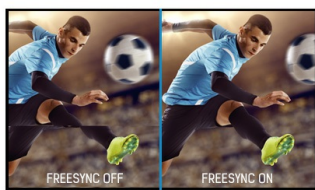

Pantalla WQHD de 27 pulgadas con la tecnología FreeSync™ y tiempo de respuesta de 1ms

El ProLite B2783QSU es una excelente pantalla WQHD de 27 pulgadas con retroiluminación LED que reúne el mundo de los negocios y los juegos. La pantalla ofrece una reproducción de color precisa y consistente con amplios ángulos de visión y un panel nítido de alta resolución de 2560x1440. Su soporte ergonómico ofrece un ajuste de altura de 13 cm con giro e inclinación, lo que hace que esta pantalla sea adecuada para una amplia gama de aplicaciones y entornos en los que la flexibilidad y la ergonomía del lugar de trabajo son factores clave. El B2783QSU es compatible con la tecnología FreeSync™ que ofrece a los jugadores la oportunidad de experimentar juegos fluidos y sin fracturas. La entrada triple (DVI/HDMI/DisplayPort) y un concentrador USB garantizan la compatibilidad con su PC de escritorio u ordenador portátil.

Tecnología FreeSync™

La tecnología AMD FreeSync™ pone fin a la jugabilidad entrecortada y los marcos rotos con un rendimiento fluido y sin artefactos en prácticamente cualquier velocidad de cuadros.

Reductor de luz azul

Como todos sabemos, mirar una pantalla durante varias horas al día, especialmente a una distancia más cercana, causa fatiga ocular. Este efecto es mucho más fuerte con pantallas de ordenador que con equipos de TV. Uno de los factores responsables de este fenómeno es la luz azul emitida por la pantalla. Por lo tanto, reducción de la cantidad de luz azul permite a nuestros ojos sentirse menos cansados mientras trabajan largas horas con una pantalla de ordenador. Lo logramos ajustando el brillo y la temperatura del color de la pantalla a través de una nueva función llamada "reducción de luz azul" a la que se puede acceder fácilmente a través del menú OSD de la pantalla.