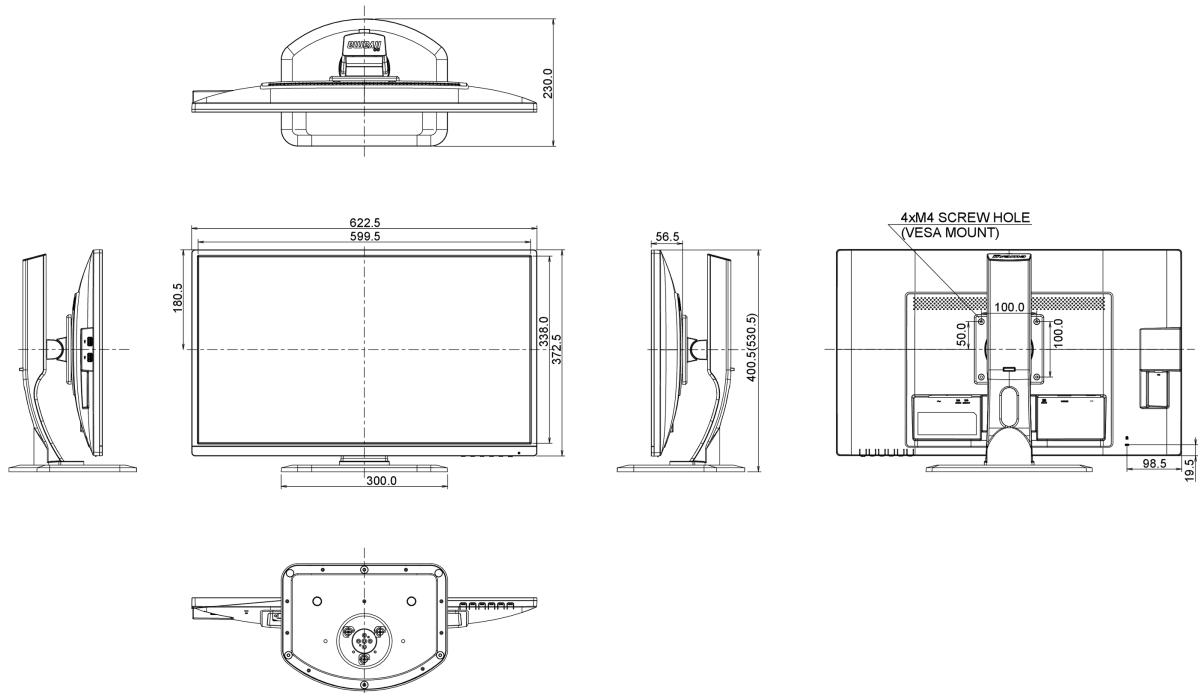

04 MECHANISME

| | |
|---------------------|--|
| Positieaanpassingen | hoogte, pivot (rotatie), draaien, kantelen |
| Hoogte-instelling | 130mm |
| Rotatie | 90° |
| Draaibare voet | 90°; 45° links; 45° rechts |
| Kantelhoek | 22° omhoog; 5° omlaag |
| VESA montage | 100 x 100mm |

07 DUURZAAMHEID

| | |
|-------------|---|
| Richtlijnen | CE, TÜV-GS, VCCI-B, PSE, RoHS support, ErP, WEEE, CU, REACH |
| REACH SVHC | meer dan 0.1%: Lood |

08 AFMETINGEN / GEWICHT

| | |
|------------------------------|-------------------------------|
| Product afmetingen B x H x D | 622.5 x 400.5 (530.5) x 230mm |
| Gewicht (zonder doos) | 6.1kg |
| EAN code | 4948570114290 |