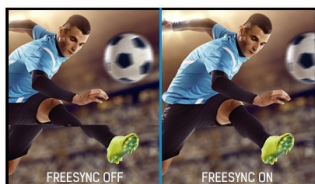

High-end 27" WQHD monitor met FreeSync™ en 1ms reactietijd

De ProLite B2783QSU LED backlit monitor brengt de wereld van Business en Gaming tezamen. Door zijn WQHD resolutie (2560x1440) biedt deze monitor accurate kleurweergave en kleur-consistent beeld en heeft daarnaast een hoog contrast, grote kijkhoeken en een snelle reactietijd van 1ms. De ergonomische in hoogte verstelbare monitorvoet (13cm!) heeft een pivot-functie (roteren van landscape/portrait) en is tevens zwenkbaar (links/rechts). Zeer geschikt voor inzet waar flexibiliteit en ergonomie hoog in het vaandel staan. Ook ondersteund deze monitor FreeSync™, waardoor gamers een vloeiende en stotterloze spelervaring kunnen beleven. De drie signaalgangen (DVI/HDMI/DisplayPort) en USB HUB verzekeren compatibiliteit met uw desktop PC of laptop.

FreeSync™ Technology

AMD FreeSync™ ondersteuning zorgt voor een vloeiend beeld zonder afgebroken frames en storende artefacten veroorzaakt door lagere framerate's.

Blue light reducer

Het kijken naar een beeldscherm voor meerdere uren achter elkaar, in het bijzonder vanaf een korte afstand, kan vermoeidheid van de ogen veroorzaken. Een van de factoren die verantwoordelijk zijn voor dit fenomeen is het blauwe licht dat wordt uitgezonden door het scherm. Door het verminderen van de hoeveelheid blauw licht zullen onze ogen minder vermoeid voelen na het werken achter het scherm. iiyama heeft de helderheid en de kleurtemperatuur aangepast door middel van de 'Blue Light Reduction', gemakkelijk te selecteren via het OSD-menu van de monitor.