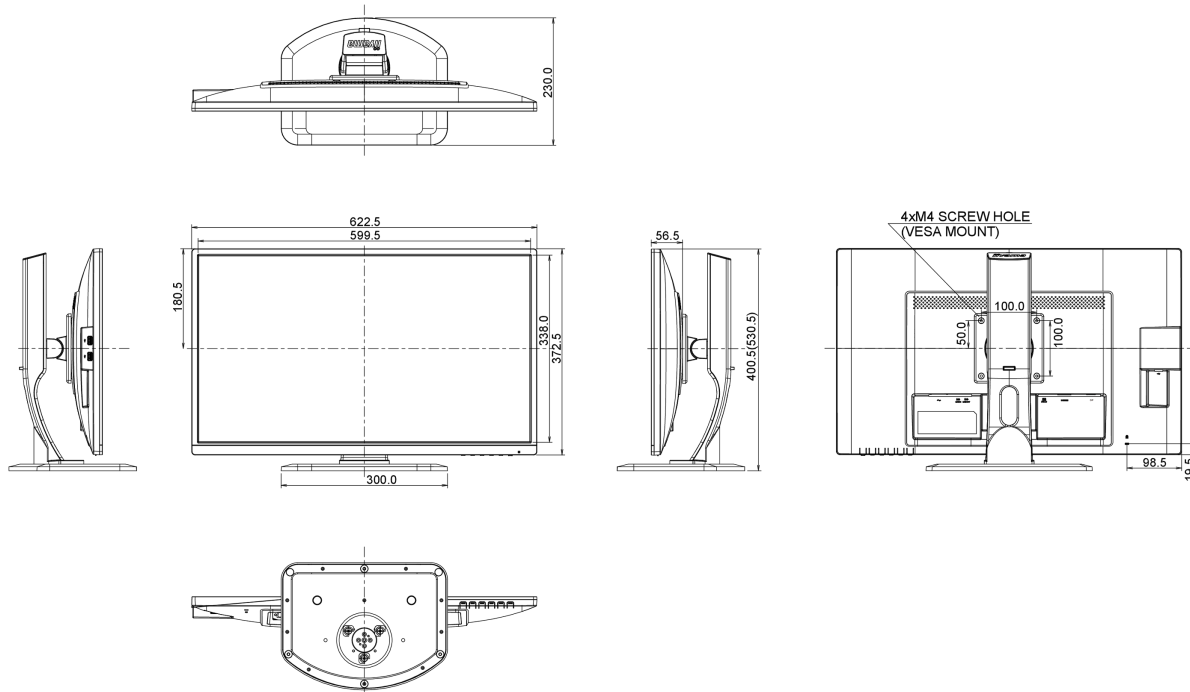

## 08 РАЗМЕР / ВЕС

Размер продукта Ш x В x Г	622.5 x 400.5 (530.5) x 230мм
Вес (без упаковки)	6.1кг
EAN код	4948570114290

Все товарные знаки и торговые марки являются собственностью их владельцев и они защищены. Ошибки и изменения допускаются. Спецификации могут быть изменены без уведомления. Все LCD мониторы соответствуют стандарту ISO-9241-307:2008 по политике битых пикселей.