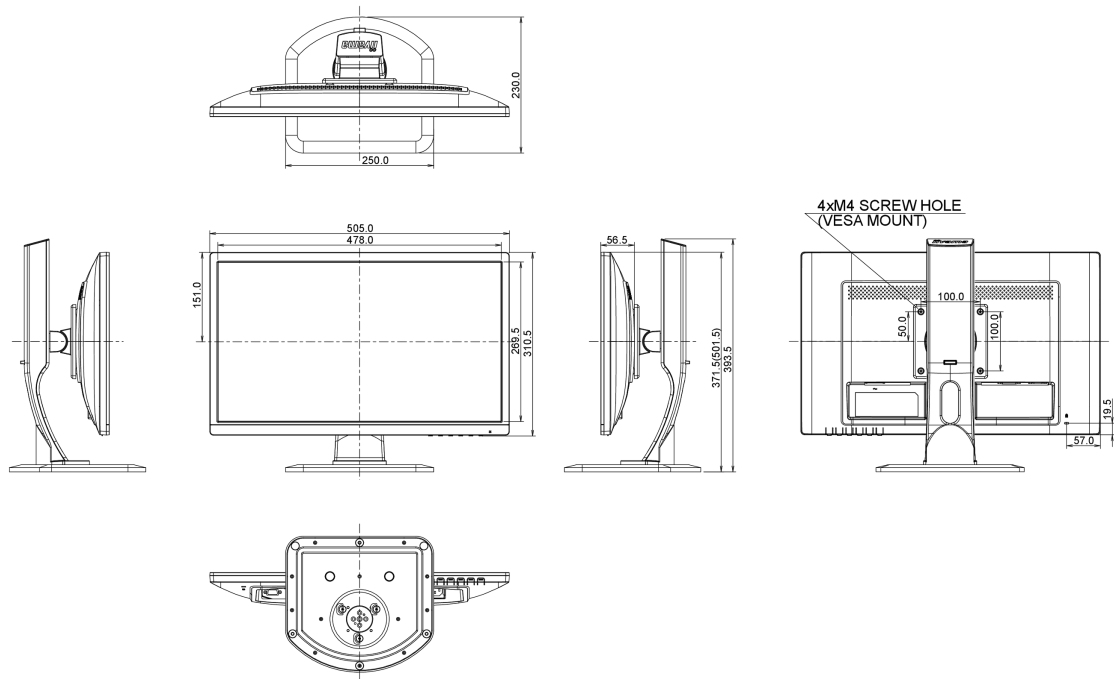

04 MECHANICKÉ ČÁSTI

Úpravy polohy	výška, pivot (rotace), swivel, náklon
Výškově nastavitelné	130mm
Otočný (Pivot)	90°
Úhel otočení	90°; 45° na lefo; 45° na parvo
Úhel náklonu	22° nahoru; 5° dolů
VESA	100 x 100mm

07 UDRŽITELNOST

Předpisy	CE, TÜV-GS, VCCI-B, RoHS support, ErP, ENERGY STAR®, WEEE, EPEAT, REACH
----------	---

REACH SVHC	nad 0.1% olova
------------	----------------

08 ROZMĚRY / HMOTNOST

Rozměry výrobku Š x V x D	505 x 371.5 (501.5) x 230mm
Váha (bez balení)	4.9kg
EAN code	4948570114436