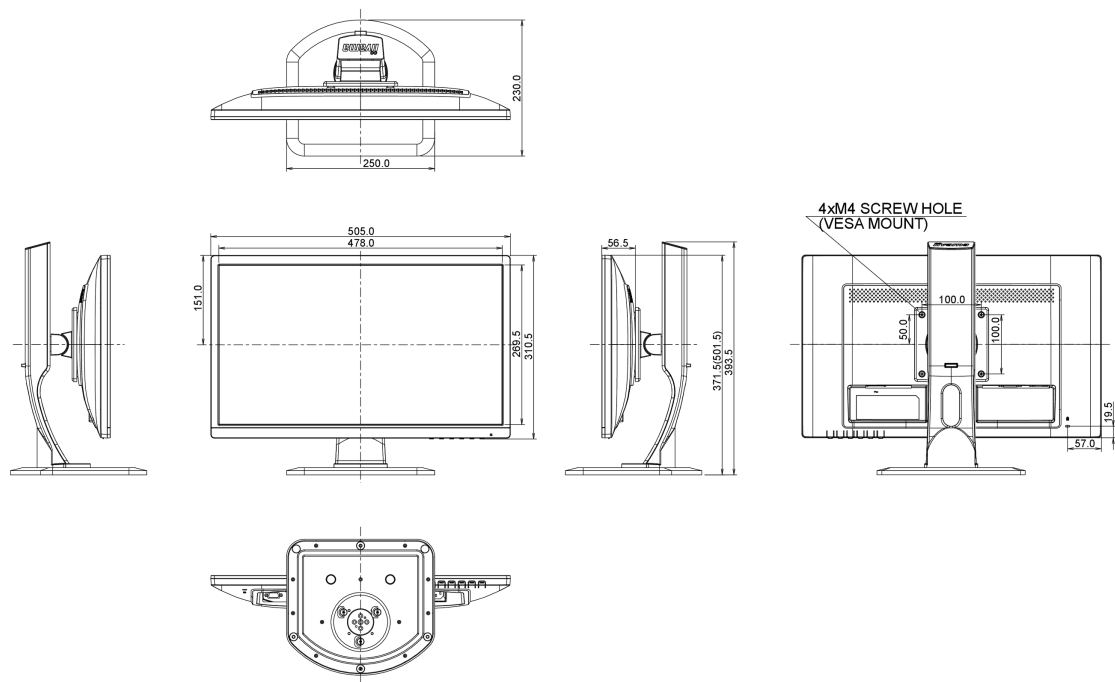

04 MECCANICA

Regolazione posizione display	altezza, pivot (rotazione), swivel, tilt
Regolazione altezza	130mm
Rotazione (funzione PIVOT)	90°
Snodo	90°; 45° sinistra; 45° destro
Angolo di inclinazione	22° alto; 5° giù
Montaggio VESA	100 x 100mm

07 SOSTENIBILITA'

Norme	CE, TÜV-GS, VCCI-B, RoHS support, ErP, ENERGY STAR®, WEEE, EPEAT, REACH
-------	---

REACH SVHC	sopra 0.1%: Piombo
------------	--------------------

08 DIMENSIONI / PESO

Prodotti dimensioni L x H x P	505 x 371.5 (501.5) x 230mm
-------------------------------	-----------------------------

Peso (netto)	4.9kg
--------------	-------

EAN code	4948570114436
----------	---------------

Tutti i marchi e i marchi registrati citati. E & O E. Specifiche soggette a modifiche senza preavviso. Tutti i display LCD è conforme alla norma ISO-9241-307:2008 in connessione con difetti dei pixel.