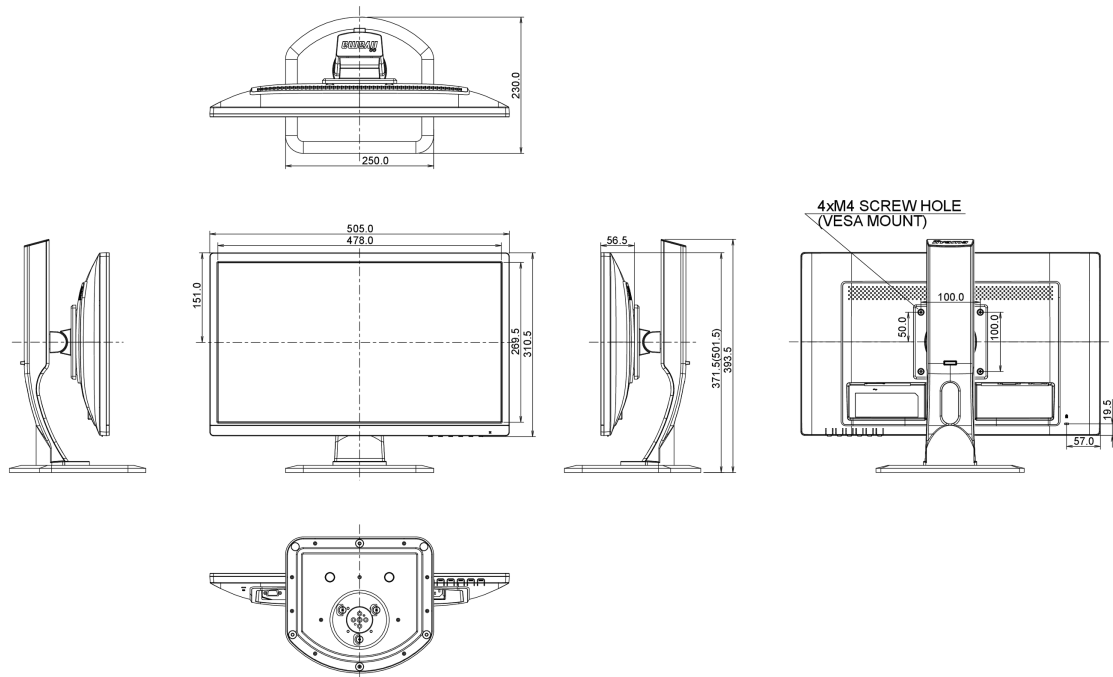

04 MECHANISME

Positieaanpassingen	hoogte, pivot (rotatie), draaien, kantelen
Hoogte-instelling	130mm
Rotatie	90°
Draaibare voet	90°; 45° links; 45° rechts
Kantelhoek	22° omhoog; 5° omlaag
VESA montage	100 x 100mm

19W typisch, 0.5W stand by, 0.5W uit modus

07 DUURZAAMHEID

Richtlijnen

CE, TÜV-GS, VCCI-B, RoHS support, ErP, ENERGY STAR®, WEEE, EPEAT, REACH

REACH SVHC

meer dan 0.1%: Lood

08 AFMETINGEN / GEWICHT

Product afmetingen B x H x D

505 x 371.5 (501.5) x 230mm

Gewicht (zonder doos)

4.9kg

EAN code

4948570114436

Alle handelsmerken zijn geregistreerd. Gegevens onder voorbehoud van zetfouten. Specificaties kunnen vooraf en zonder opgave van reden gewijzigd worden. Alle LCD-panels vallen onder ISO-9241-307:2008 inzake pixelfouten.