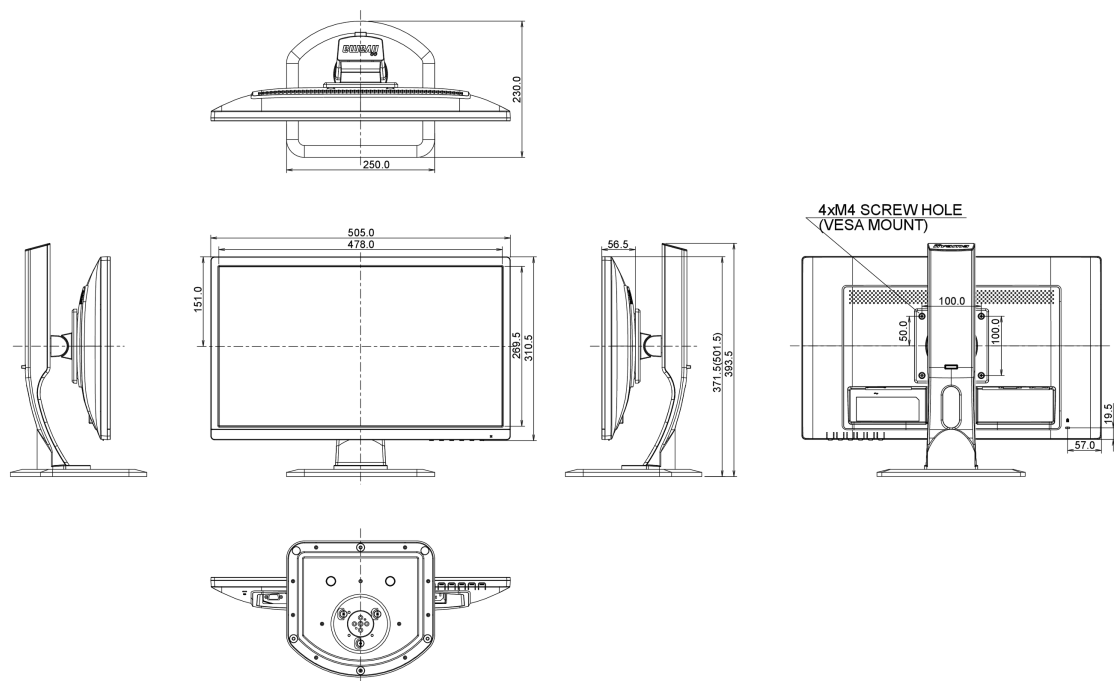

## 08 РАЗМЕР / ВЕС

Размер продукта Ш x В x Г	505 x 371.5 (501.5) x 230мм
Вес (без упаковки)	4.9кг
EAN код	4948570114436

Все товарные знаки и торговые марки являются собственностью их владельцев и они защищены. Ошибки и изменения допускаются. Спецификации могут быть изменены без уведомления. Все LCD мониторы соответствуют стандарту ISO-9241-307:2008 по политике битых пикселей.