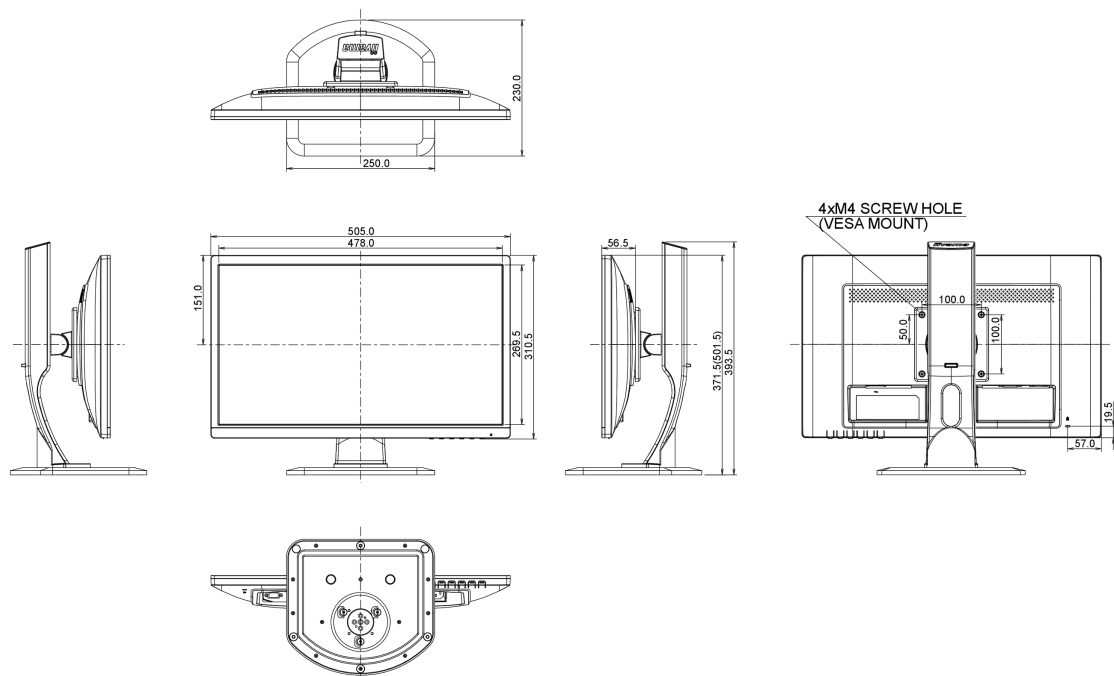

## 08 ROZMĚRY / HMOTNOST

Rozměry výrobku Š x V x D

505.5 x 371.5 (501.5) x 230mm

Váha (bez balení)

4.7kg

Všechny ochranné známky jsou registrovány a chráněny. Vyhrazené právo na změny. Veškeré ploché panely LCD splňují normu ISO-9241-307:2008 v oblasti počtu vadných pixelů.