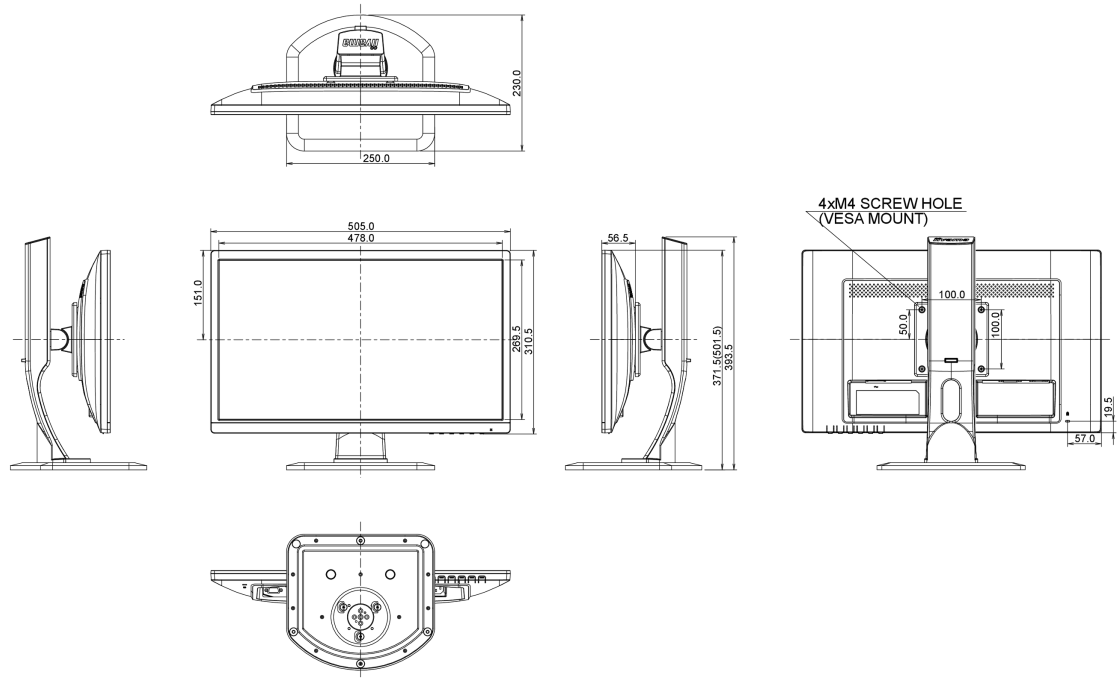

08 DIMENSIONES / PESO

Producto dimensiones W x H x D

505.5 x 371.5 (501.5) x 230mm

Peso (sin caja)

4.7kg

All trademarks and registered trademarks acknowledged. E & O E. Specification subject to change without notice. All LCD's comply with ISO-9241-307:2008 in connection with pixel defects.

© IIYAMA CORPORATION. ALL RIGHTS RESERVED