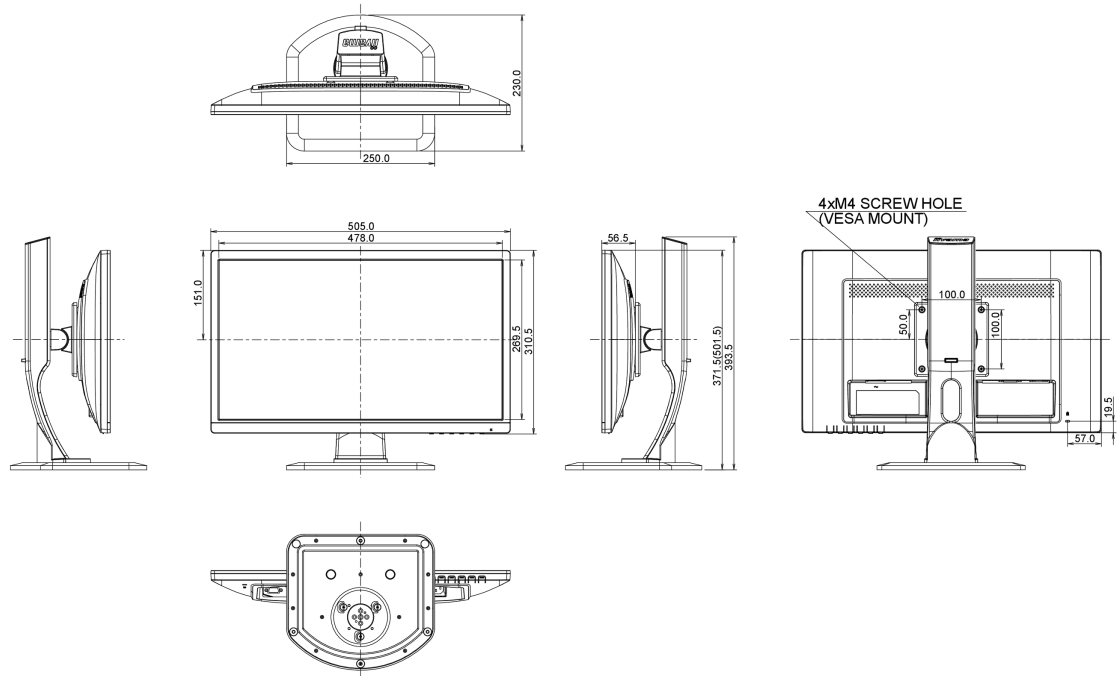

01 PANEEL EIGENSCHAPPEN

Beelddiagonaal	21.5", 54.7cm
Paneel	TN LED, matte finish
Resolutie	1920 x 1080 (Full HD 1080p, 2.1 megapixel)
Beeldverhouding	16:9
Paneel helderheid	250 cd/m ²
Statisch contrast	1000:1
Advanced contrast	12M:1
Reactietijd (GTG)	5ms
Inkijkhoek	horizontaal/verticaal: 170°/160°, rechts/links: 85°/85°, naar boven/onderen: 80°/80°
Kleurondersteuning	16.7mln
Horizontale frequentie	30 - 80kHz
Zichtbaar formaat	476.6 x 268.1mm, 18.8 x 10.6"
Pixel pitch	0.248mm

07 DUURZAAMHEID

Richtlijnen	CE, VCCI-B, RoHS support, ErP, WEEE, CU, REACH
REACH SVHC	meer dan 0.1%: Lood

08 AFMETINGEN / GEWICHT

Product afmetingen B x H x D

505.5 x 371.5 (501.5) x 230mm

Gewicht (zonder doos)

4.7kg

Alle handelsmerken zijn geregistreerd. Gegevens onder voorbehoud van zetfouten. Specificaties kunnen vooraf en zonder opgaaf van reden gewijzigd worden. Alle LCD-panels vallen onder ISO-9241-307:2008 inzake pixelfouten.