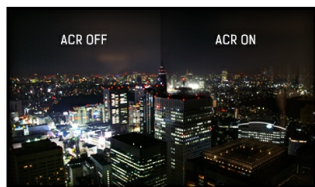

ACR

Контрастность — это отношение яркостей самой светлой и самой тёмной частей изображения на экране ЖК-монитора. Технология Advanced Contrast Ratio (продвинутая контрастность) автоматически регулирует контрастность и яркость, основываясь на характеристиках картинка. Чем выше контрастность, тем лучше будет смотреться картинка в темной комнате.