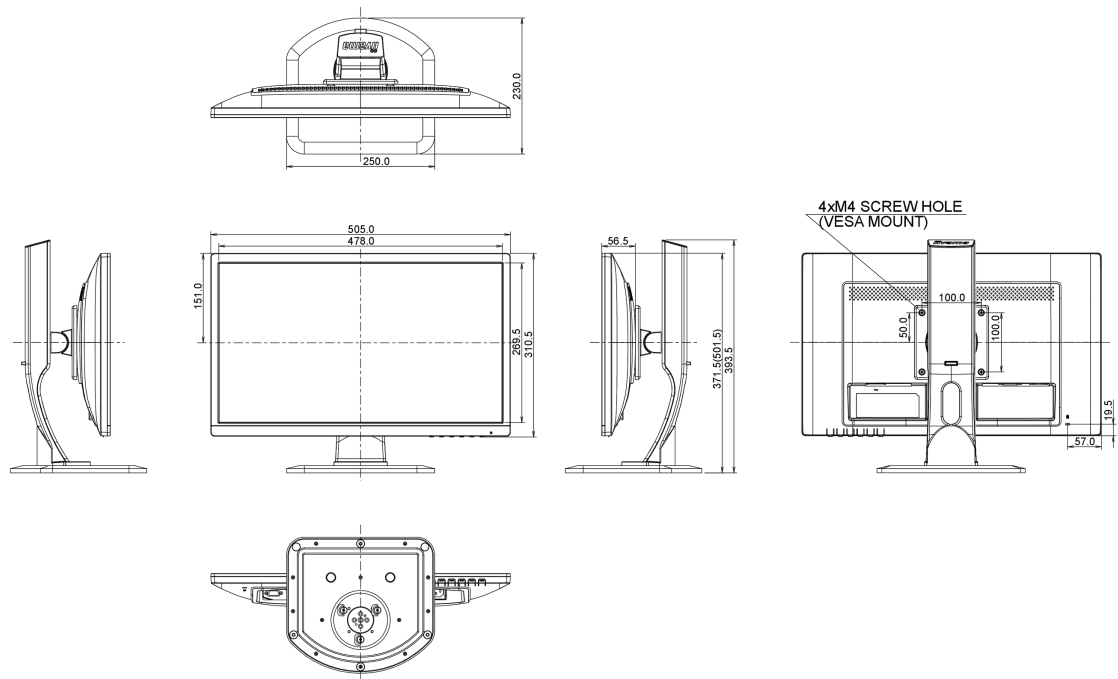

## 07 СТАНДАРТЫ

Сертификаты	CE, VCCI-B, RoHS support, ErP, WEEE, CU, REACH
REACH SVHC	свинца, превышает 0.1%

Размер продукта Ш x В x Г

505.5 x 371.5 (501.5) x 230мм

Вес (без упаковки)

4.7кг

Все товарные знаки и торговые марки являются собственностью их владельцев и они защищены. Ошибки и изменения допускаются. Спецификации могут быть изменены без уведомления. Все LCD мониторы соответствуют стандарту ISO-9241-307:2008 по политике битых пикселей.