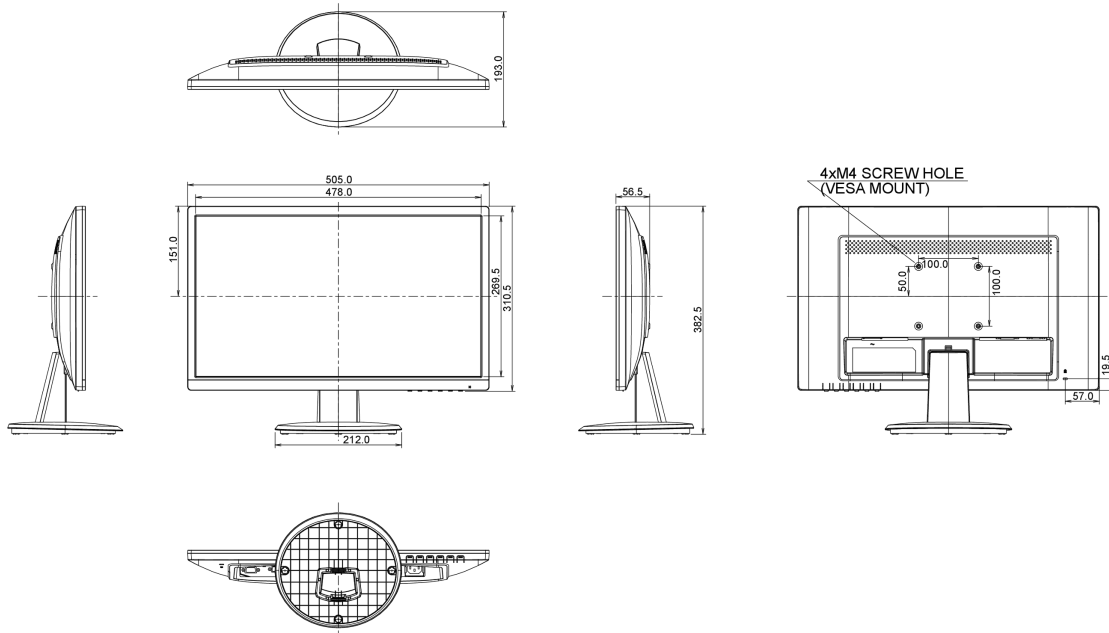

## 08 РАЗМЕР / ВЕС

Размер продукта Ш x В x Г	505 x 382.5 x 193мм
Вес (без упаковки)	2.8кг
EAN код	4948570114429

Все товарные знаки и торговые марки являются собственностью их владельцев и они защищены. Ошибки и изменения допускаются. Спецификации могут быть изменены без уведомления. Все LCD мониторы соответствуют стандарту ISO-9241-307:2008 по политике битых пикселей.