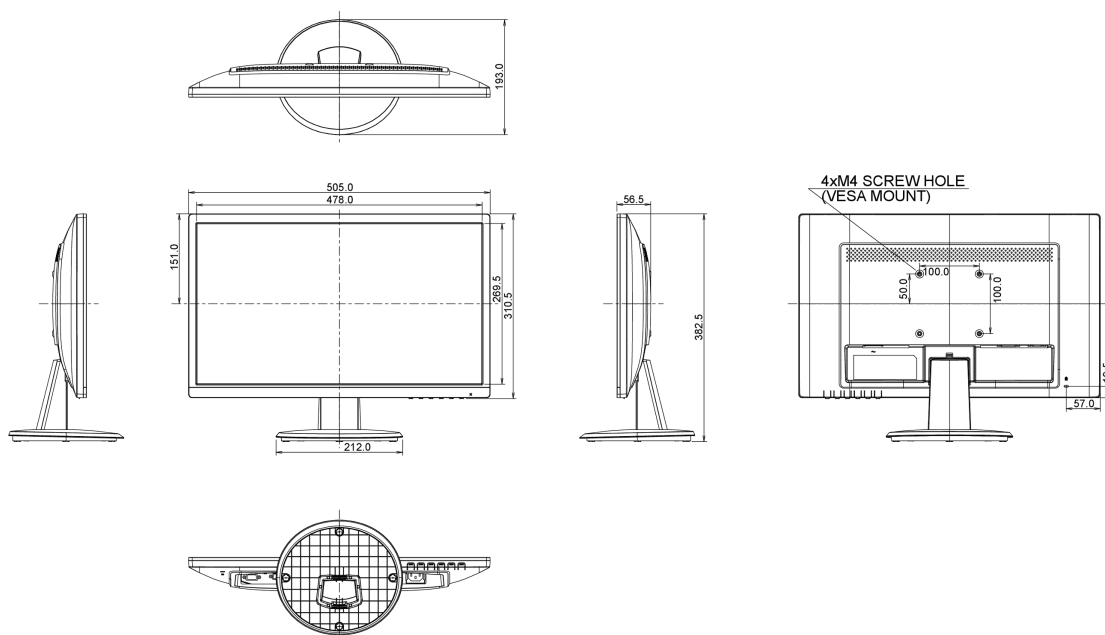

REACH SVHC

nad 0.1% olova

08 ROZMĚRY / HMOTNOST

Rozměry výrobku Š x V x D 505 x 382.5 x 193mm

Váha (bez balení) 2.8kg

EAN code 4948570114429

Všechny ochranné známky jsou registrovány a chráněny. Vyhrazené právo na změny. Veškeré ploché panely LCD splňují normu ISO-9241-307:2008 v oblasti počtu vadných pixelů.