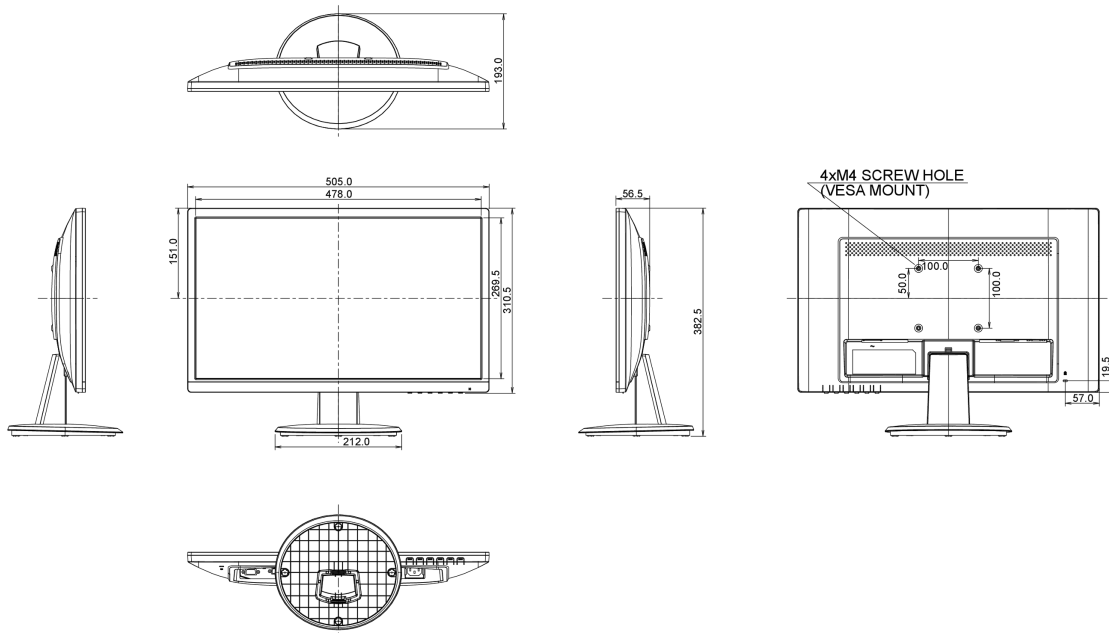

01 ХАРАКТЕРИСТИКИ ДИСПЛЕЯ

Диагональ	21.5", 54.7см
Панель	VA LED, матовый
Разрешение	1920 x 1080 (2.1 megapixel Full HD)
Соотношение сторон	16:9
Яркость	250 cd/m ²
Контрастность	3000:1
Расширенная контрастность	12M:1
Время отклика (GTG)	5мс
Видимая область	горизонталь/вертикаль: 178°/178°, право/лево: 89°/89°, вверх/вниз: 89°/89°
Поддержка цвета	16.7млн (sRGB: 99%; NTSC: 72%)
Частота горизонтальной развертки	30 - 80кГц
Видимая область Ш x В	476.6 x 268.1мм, 18.8 x 10.6"
Размер пикселя	0.248мм
Colour	матовый

04 МЕХАНИЧЕСКИЕ ХАРАКТЕРИСТИКИ

Эргономика	наклон
Угол наклона экрана	22° вверх; 5° вниз
Крепление VESA	100 x 100mm

05 6.АКСЕССУАРЫ

Кабели	Питание, DVI, USB, DP
Прочее	Краткое руководство по началу работы, Руководство по безопасности

08 РАЗМЕР / ВЕС

Размер продукта Ш x В x Г	505 x 382.5 x 193мм
Вес (без упаковки)	2.8кг
EAN код	4948570114429

Все товарные знаки и торговые марки являются собственностью их владельцев и они защищены. Ошибки и изменения допускаются. Спецификации могут быть изменены без уведомления. Все LCD мониторы соответствуют стандарту ISO-9241-307:2008 по политике битых пикселей.