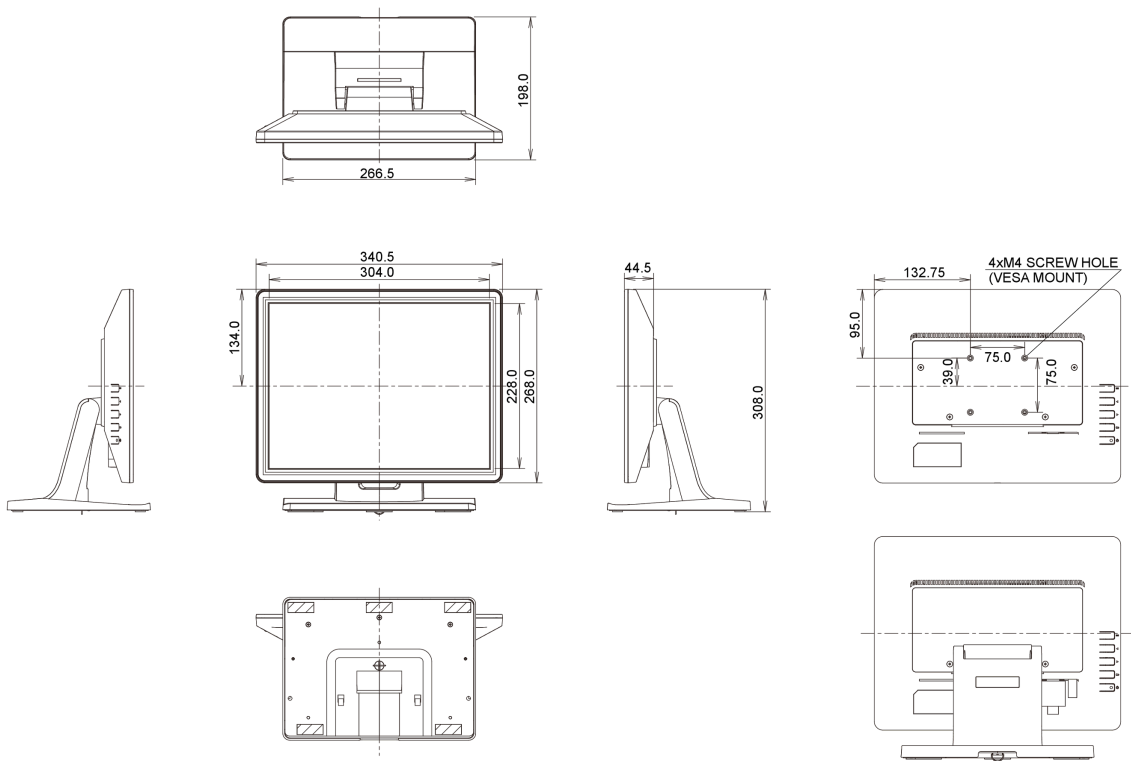

## 10 WYMIARY / WAGA

Wymiary produktu szer. x wys. x gł. 340.5 x 308 x 198mm

Waga (bez pudła) 3.5kg

Kod EAN 4948570114412

*Wszystkie znaki towarowe zastrzeżone. Pomyłki i wprowadzanie zmian zastrzeżone. Specyfikacje produktów mogą ulec zmianie bez wcześniejszego zawiadomienia. Wszystkie monitory LCD iiyama są zgodne z normą ISO-9241-307:2008 określającą liczbę i rodzaj defektów matrycy.*