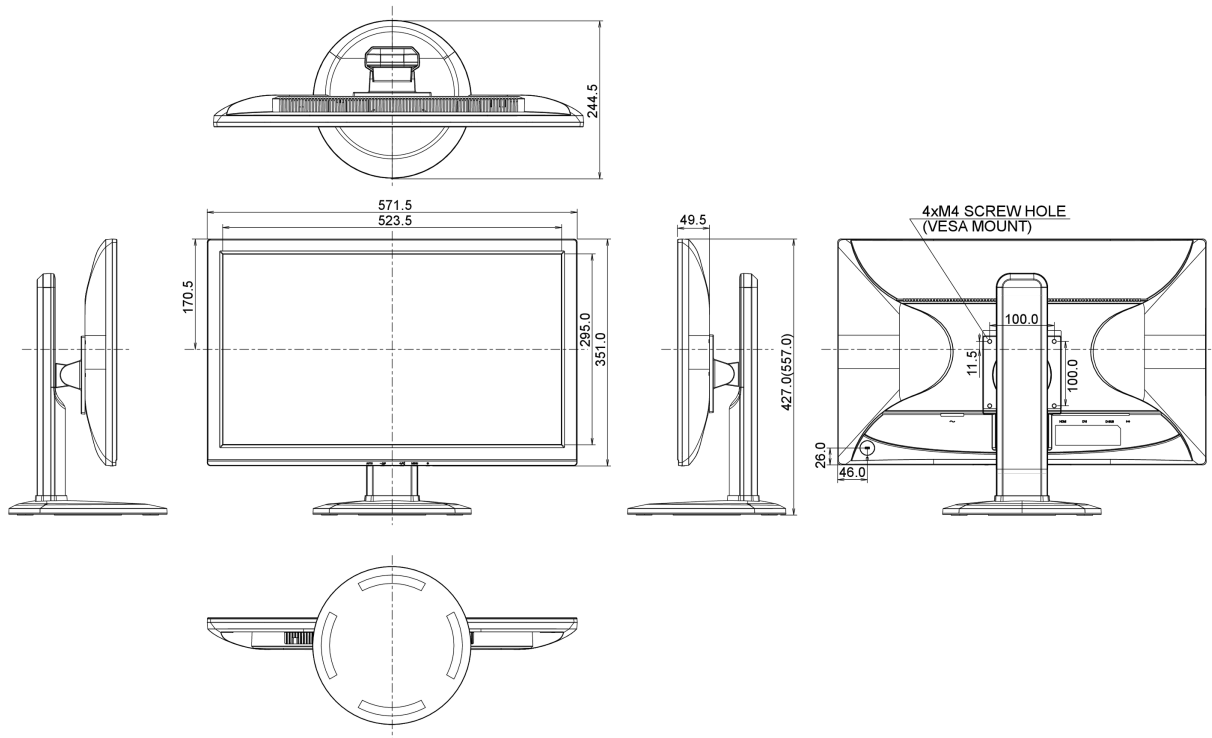

## 04 МЕХАНИЧЕСКИЕ ХАРАКТЕРИСТИКИ

Эргономика	высота, вращение экрана, вращение подставки, наклон
Настройка высоты (HAS)	130мм
Вращение экрана (PIVOT)	90°
Вращение подставки (Swivel)	320°; 160° лево; 160° право
Угол наклона экрана	22° вверх; 5° вниз
Крепление VESA	100 x 100мм

## 08 РАЗМЕР / BEC

Размер продукта Ш x В x Г	571.5 x 427 (557) x 244.5мм
Вес (без упаковки)	6.1кг

Все товарные знаки и торговые марки являются собственностью их владельцев и они защищены. Ошибки и изменения допускаются. Спецификации могут быть изменены без уведомления. Все LCD мониторы соответствуют стандарту ISO-9241-307:2008 по политике битых пикселей.