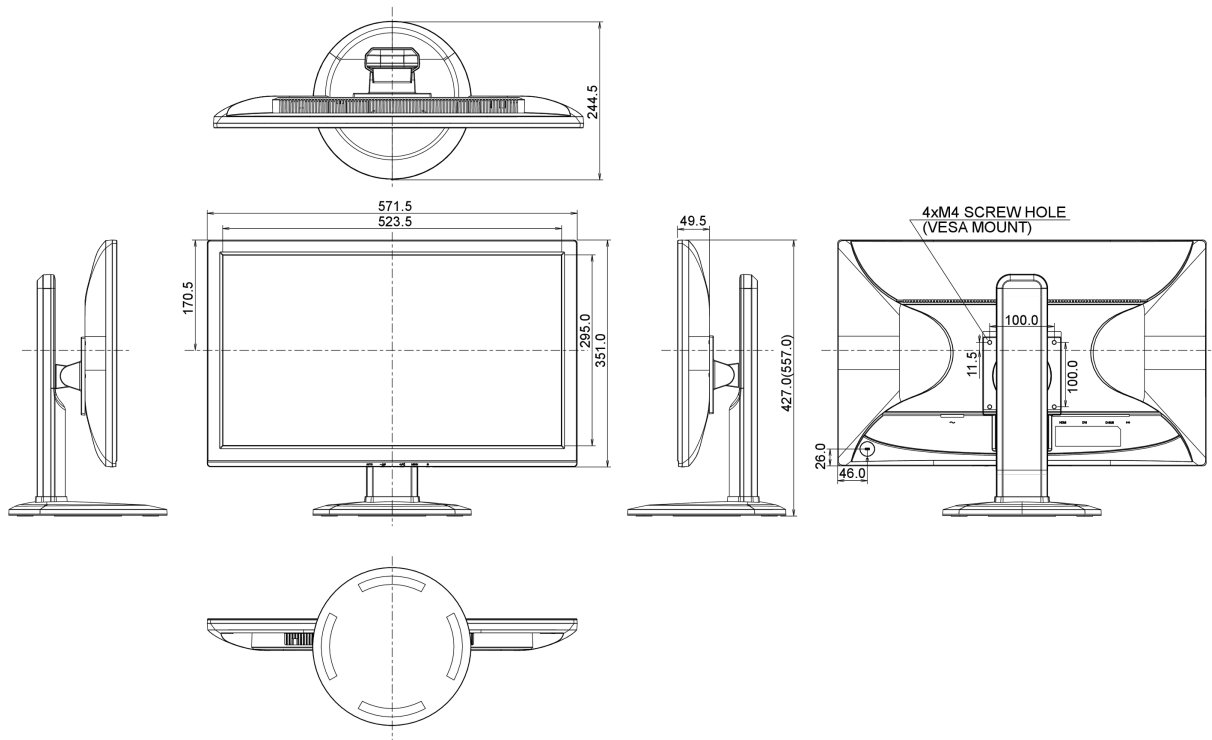

## 04 ASPECTOS MECÁNICOS

Soporte de altura regulable	altura, pivote (rotación), giro, inclinación
Ajuste de altura	130mm
Rotación (función de pivote)	90°
Soporte giratorio	320°; 160° izquierdo; 160° derecho
Ángulo de inclinación	22° arriba; 5° abajo
Montaje VESA	100 x 100mm

## 08 DIMENSIONES / PESO

Producto dimensiones W x H x D

571.5 x 427 (557) x 244.5mm

Peso (sin caja)

6.1kg

All trademarks and registered trademarks acknowledged. E & O E. Specification subject to change without notice. All LCD's comply with ISO-9241-307:2008 in connection with pixel defects.