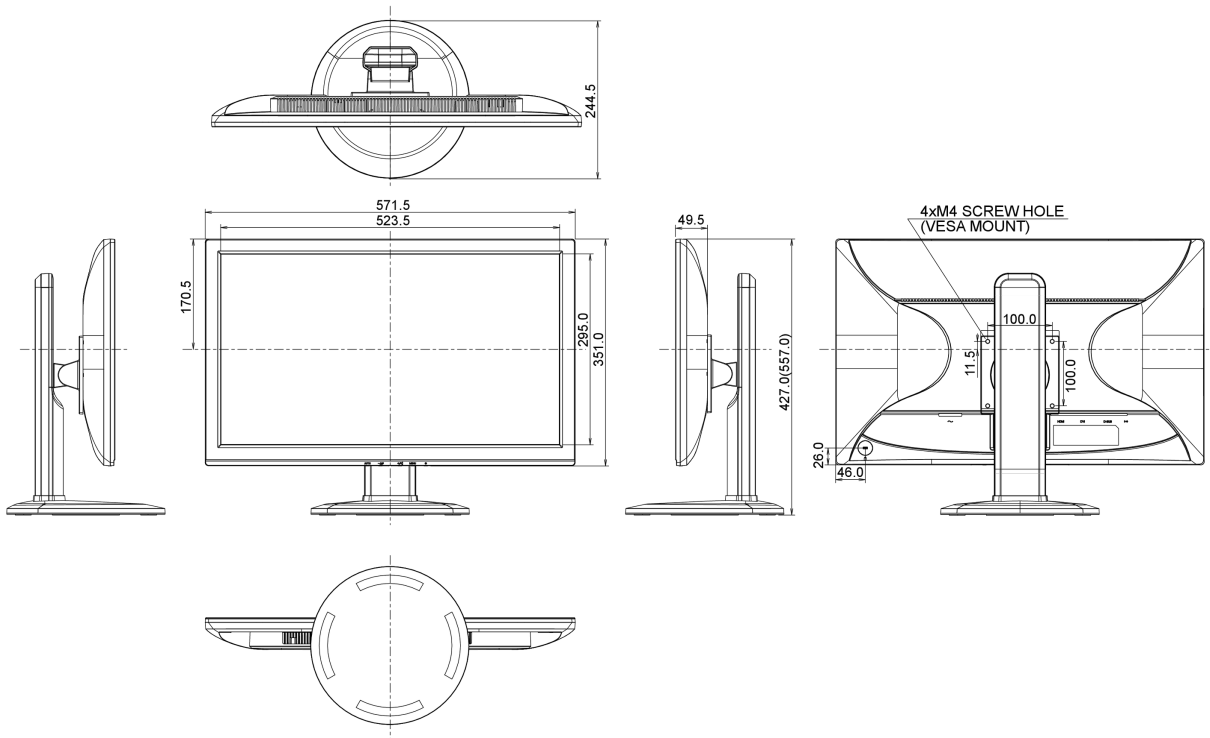

01 ХАРАКТЕРИСТИКИ ДИСПЛЕЯ

Диагональ	23.6", 60см
Панель	TN LED, матовый
Разрешение	1920 x 1080 (2.1 megapixel Full HD)
Соотношение сторон	16:9
Яркость	250 cd/m ²
Контрастность	1000:1
Расширенная контрастность	12M:1
Время отклика (GTG)	1мс
Видимая область	горизонталь/вертикаль: 170°/160°, право/лево: 85°/85°, вверх/вниз: 80°/80°
Поддержка цвета	16.7mln
Частота горизонтальной развертки	24 - 80кГц
Видимая область Ш x В	521.28 x 293.22мм, 20.5 x 11.5"
Размер пикселя	0.2715мм
Colour	матовый

04 МЕХАНИЧЕСКИЕ ХАРАКТЕРИСТИКИ

Эргономика	высота, вращение экрана, вращение подставки, наклон
Настройка высоты (HAS)	130мм
Вращение экрана (PIVOT)	90°
Вращение подставки (Swivel)	320°; 160° лево; 160° право
Угол наклона экрана	22° вверх; 5° вниз
Крепление VESA	100 x 100мм

08 РАЗМЕР / BEC

Размер продукта Ш x В x Г	571.5 x 427 (557) x 244.5мм
Вес (без упаковки)	6.1кг

Все товарные знаки и торговые марки являются собственностью их владельцев и они защищены. Ошибки и изменения допускаются. Спецификации могут быть изменены без уведомления. Все LCD мониторы соответствуют стандарту ISO-9241-307:2008 по политике битых пикселей.