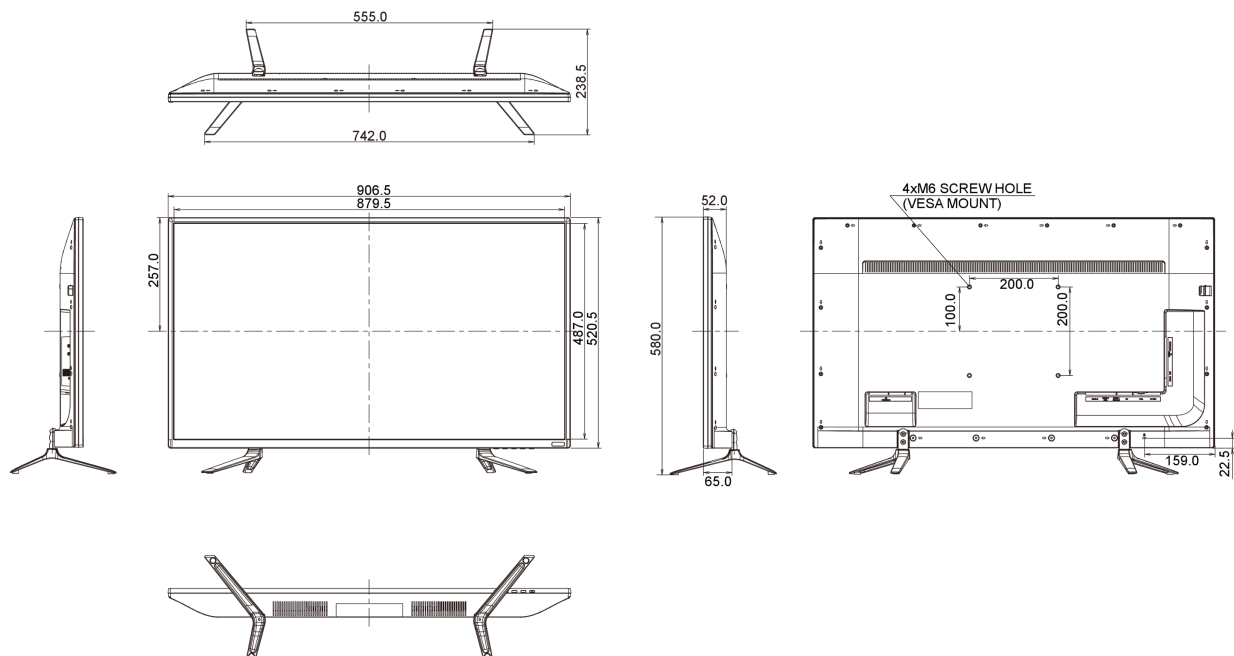

## 08 DIMENSIONS / POIDS

Dimensions produit L x H x P	906.5 x 577 x 238.5mm
Poids (sans boîte)	12.2kg
Code EAN	4948570114344

*contenues sur ce site. Tous les écrans LCD iiyama sont conformes à la norme ISO-9241-307:2008 pour ce qui concerne les défauts de pixel.*