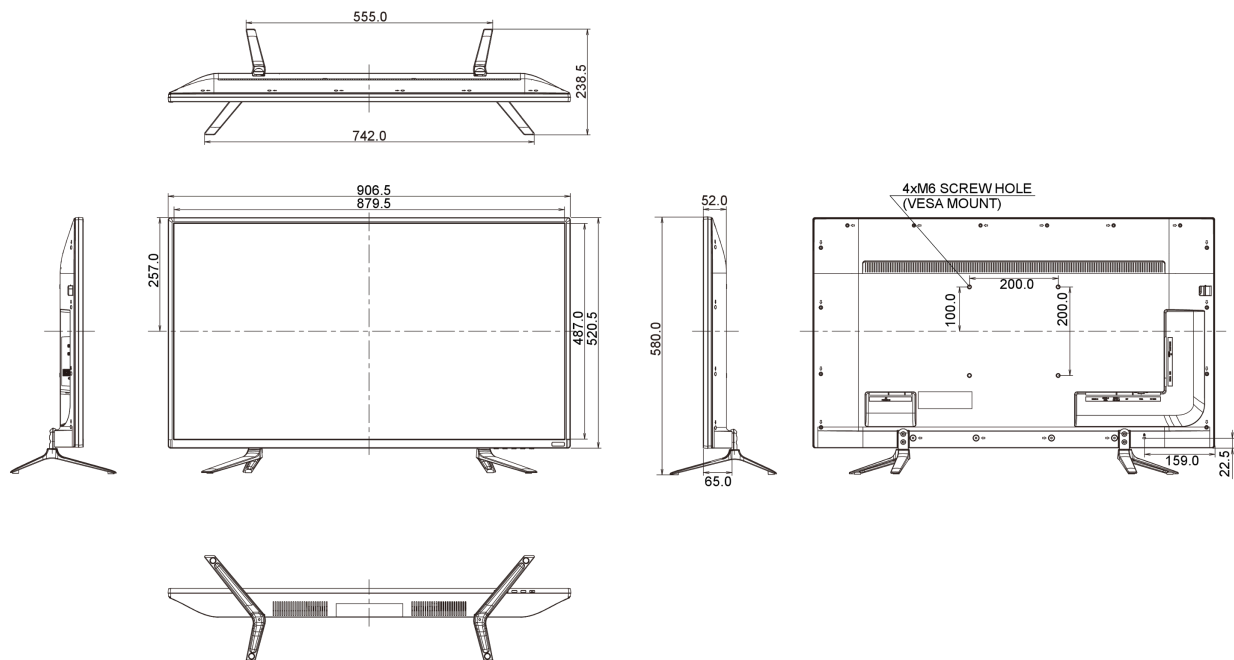

08 DIMENSIONS / POIDS

Dimensions produit L x H x P	906.5 x 577 x 238.5mm
Poids (sans boîte)	12.2kg
Code EAN	4948570114344

contenues sur ce site. Tous les écrans LCD iiyama sont conformes à la norme ISO-9241-307:2008 pour ce qui concerne les défauts de pixel.