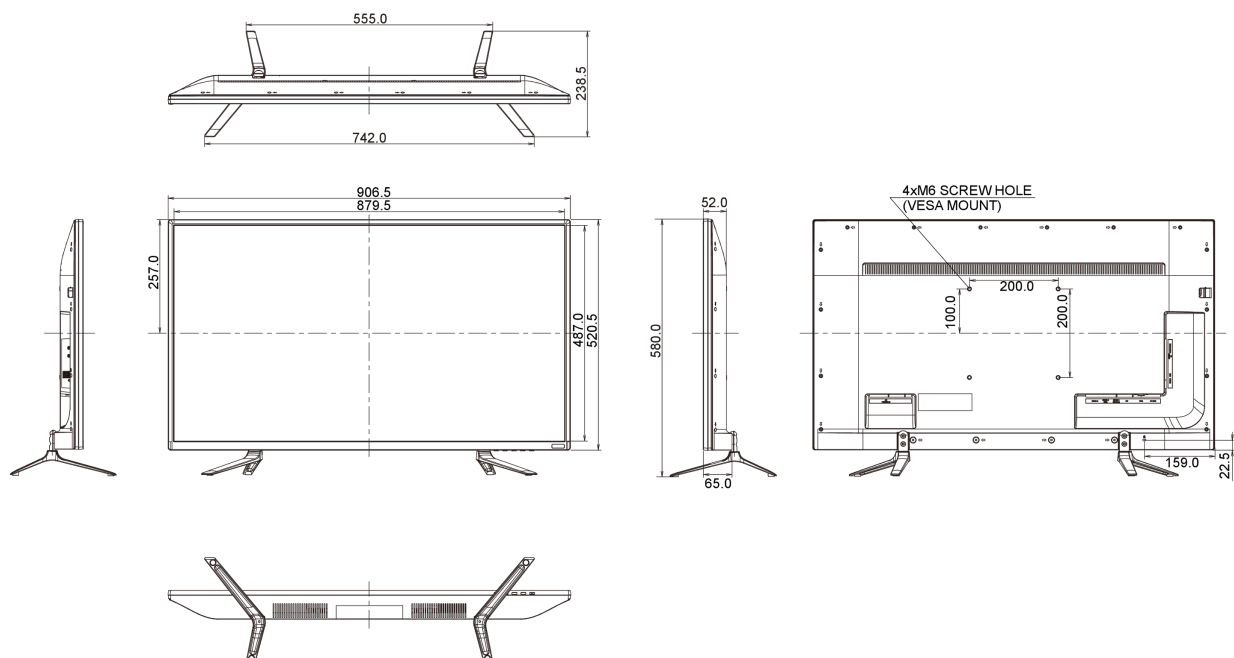

04 MECHANISME

Positieaanpassingen	kantelen
Kantelhoek	7° omhoog; 4° omlaag
VESA montage	200 x 200mm

05 INBEGREPEN ACCESSOIRES

Kabels	Stroom, USB, HDMI, Audio, mDP - DP, DP
--------	--

Overige	Quick guide handleiding, veiligheidsinstructies
Afstandsbediening	ja

08 AFMETINGEN / GEWICHT

Product afmetingen B x H x D	906.5 x 577 x 238.5mm
Gewicht (zonder doos)	12.2kg
EAN code	4948570114344

worden. Alle LCD-panels vallen onder ISO-9241-307:2008 inzake pixelfouten.

© IIYAMA CORPORATION. ALL RIGHTS RESERVED