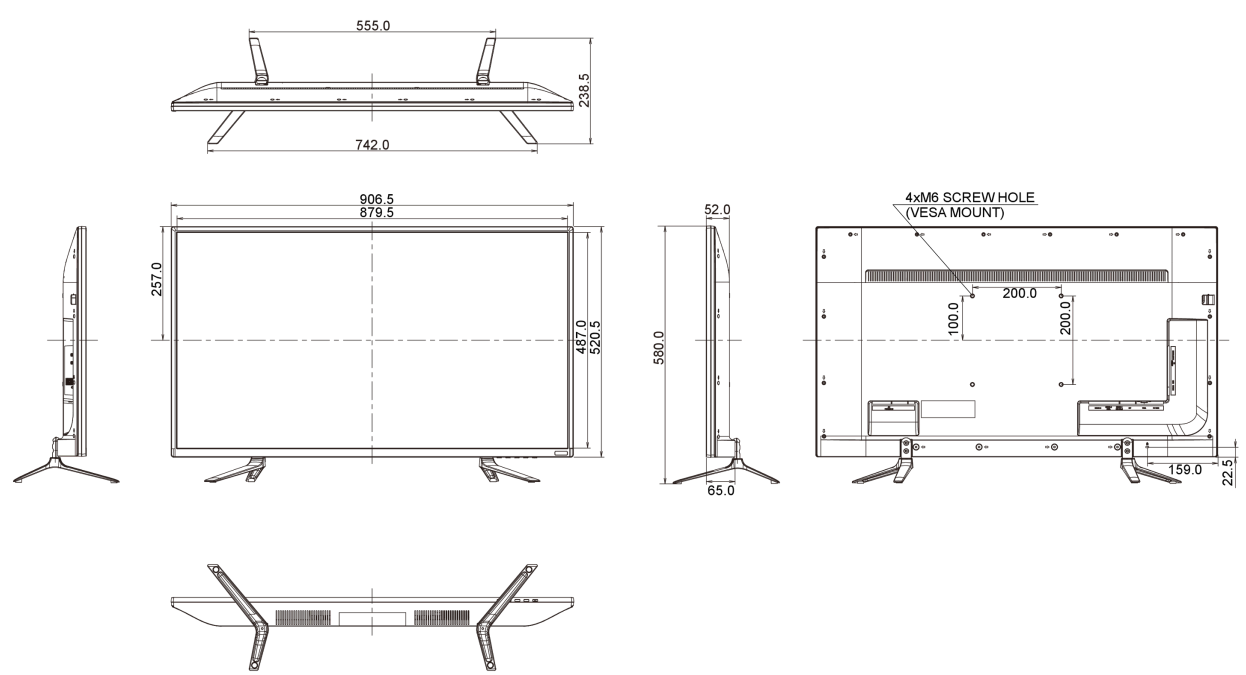

Диагональ	39.5", 100.3см
Панель	MVA LED, матовый
Разрешение	3840 x 2160 (8.3 megapixel 4K UHD)
Соотношение сторон	16:9
Яркость	350 cd/m ²
Контрастность	5 000:1
Расширенная контрастность	12M:1
Время отклика (GTG)	3мс
Видимая область	горизонталь/вертикаль: 178°/178°, право/лево: 89°/89°, вверх/вниз: 89°/89°
Поддержка цвета	1.07B 10bit (sRGB: 120%, NTSC: 86%)
Частота горизонтальной развертки	30 - 135кГц
Видимая область Ш x В	878.11 x 485.35мм, 34.6 x 19.1"
Размер пикселя	0.229мм
Colour	матовый

08 РАЗМЕР / BEC

Размер продукта Ш x В x Г	906.5 x 577 x 238.5мм
Вес (без упаковки)	12.2кг
EAN код	4948570114344

Все товарные знаки и торговые марки являются собственностью их владельцев и они защищены. Ошибки и изменения допускаются. Спецификации могут быть изменены без уведомления. Все LCD мониторы соответствуют стандарту ISO-9241-307:2008 по политике битых пикселей.