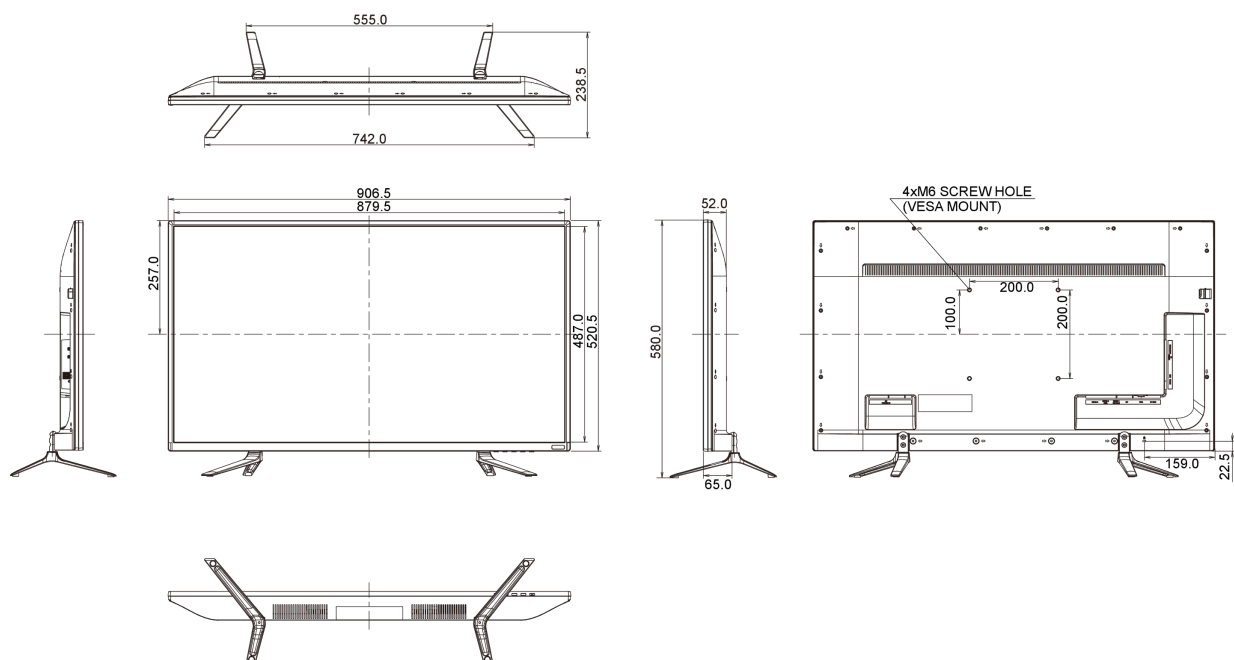

Диагональ	39.5", 100.3см
Панель	MVA LED, матовый
Разрешение	3840 x 2160 (8.3 megapixel 4K UHD)
Соотношение сторон	16:9
Яркость	350 cd/m ²
Контрастность	5 000:1
Расширенная контрастность	12M:1
Время отклика (GTG)	3мс
Видимая область	горизонталь/вертикаль: 178°/178°, право/лево: 89°/89°, вверх/вниз: 89°/89°
Поддержка цвета	1.07B 10bit (sRGB: 120%, NTSC: 86%)
Частота горизонтальной развертки	30 - 135кГц
Видимая область Ш x В	878.11 x 485.35мм, 34.6 x 19.1"
Размер пикселя	0.229мм
Colour	матовый

08 РАЗМЕР / BEC

Размер продукта Ш x В x Г	906.5 x 577 x 238.5мм
Вес (без упаковки)	12.2кг
EAN код	4948570114344

Все товарные знаки и торговые марки являются собственностью их владельцев и они защищены. Ошибки и изменения допускаются. Спецификации могут быть изменены без уведомления. Все LCD мониторы соответствуют стандарту ISO-9241-307:2008 по политике битых пикселей.