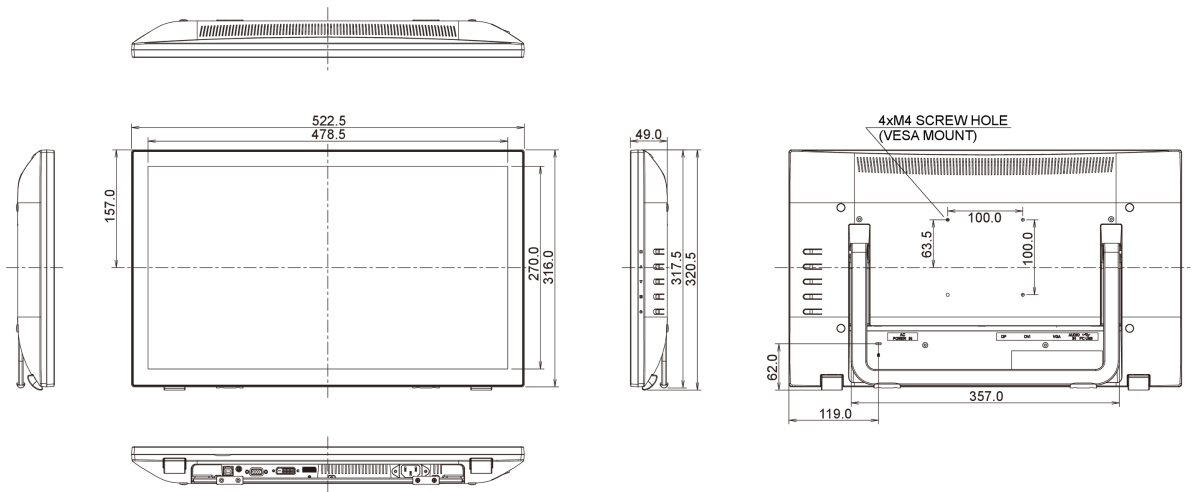

## 10 ROZMĚRY / HMOTNOST

Rozměry výrobku Š x V x D

522.5 x 320.5 x 49mm

Váha (bez balení)

5kg

EAN code

4948570114320

Všechny ochranné známky jsou registrovány a chráněny. Vyhrazené právo na změny. Veškeré ploché panely LCD splňují normu ISO-9241-307:2008 v oblasti počtu vadných pixelů.