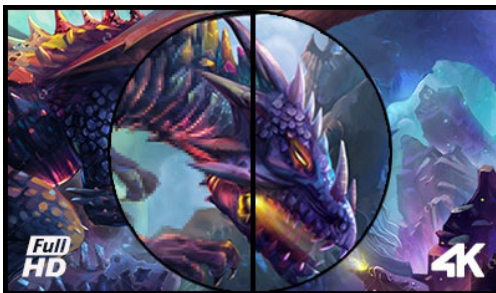

Gold Phoenix – zlatý fénix, co vzplane a povstane z popela

8palcový monitor G-MASTER GB2888UHSU známý jako Gold Phoenix je vaší konečnou volbou, která vám umožní znovuobjevit herní svět. Krásný, stylový monitor Gold Phoenix nabitý nejnovějšími technologiemi vám nabízí 4K rozlišení, díky němuž vám už nic neunikne. S technologií FreeSync se stanete herním mistrem. Roztřesené efekty nebo rozmazaný obraz jsou již minulostí. Tak se pohodlně usadte a sledujte své herní nepřátele, jak mizí jeden po druhém. Jako zlatý fénix, známý pro svou loajalitu a sdílenou oddanost, vás nikdy nezklamе.

4K

Rozlišení UHD (3840x2160), lépe známé jako 4K, nabízí obrovský prostor se zobrazením 4 krát více informací a pracovního prostoru než Full HD obrazovka. Vzhledem k vysokému DPI (bodů na palec) dokáže monitor zobrazit neuvěřitelně ostrý a čistý obraz.

1ms

Rychlá doba odezvy je klíčem k velmi plynulé hře. Snižuje výskyt stínů a rozmazání, tím poskytuje uživateli s bohatými zkušenostmi další krok ke zlepšení výkonu

01 CHARAKTERISTIKA OBRAZU

Úhlopříčka monitoru	28", 71 cm
Panel	TN LED s matnou povrchovou úpravou
Nativní rozlišení	3840 x 2160 (8.3 megapixel 4K UHD)
Formát obrazu	16:9
Jas	300 cd/m ²
Kontrast	1 000:1
Pokročilý kontrast	12M:1
Čas reakce (GTG)	1 ms
Úhel sledování	horizontální/vertikální: 170°/160°, na parvo/na lefo: 85°/85°, nahoru/dolů: 80°/80°
Barevná podpora	1.07B 10bit (sRGB: 102%, NTSC: 72%)
Horizontalfrequenz	30 - 135kHz
Arbeitsfläche H x B	620.9 x 341.3mm, 24.4 x 13.4"
Velikost bodů	0.162mm
Barva	matná