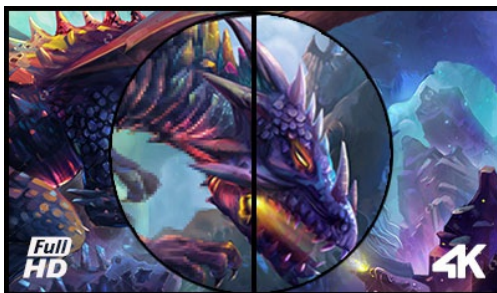

GOLD PHOENIX - 28" G-MASTER 4K monitor supporting FreeSync™ technology

The 28" G-MASTER GB2888UHSU known as Gold Phoenix, features 4K (3840 x 2160) resolution, offering a gigantic viewable area with 4 times more information and workspace than a Full HD screen. Due to the high DPI (dots per inch) the monitor displays an incredibly sharp and crisp image. Featuring 1ms response time and FreeSync™ technology, it ends choppy gameplay ensuring fluid and accurate transition between images. With the Black Tuner functionality the brightness and the dark shades can be adjusted, giving greater viewing performance in shadowed areas. USB 3.0 HUB, integrated speakers and a headphone socket ensure compatibility with any Desktop PC or Notebook. The GB2888UHSU is perfect for gamers and demanding users who settle only for the best specifications.

4K

La risoluzione UHD (3840x2160), meglio conosciuta come 4K, offre un'enorme area visualizzabile, con un numero di informazioni e uno spazio di lavoro 4 volte maggiori di uno schermo Full HD. Grazie al suo elevato DPI (punti per pollice), le immagini risultano incredibilmente nitide e chiare.

1ms

Un tempo di risposta veloce è la chiave per un gaming molto fluido. Le immagini risultano meno sfocate e sdoppiate, per una migliore performance grafica.

01 CARATTERISTICHE DISPLAY

Diagonale	28", 71 cm
Pannello	TN LED, finitura opaca
Risoluzione nativa	3840 x 2160 (8.3 megapixel 4K UHD)
Format	16:9
Luminosità	300 cd/m ²
Contrasto statico	1 000:1
Contrasto avanzato	12M:1
Tempo di risposta (GTG)	1 ms
Angolo di visione	orizzontale/verticale: 170°/160°, sinistra/destro 85°/85°, alto/giù: 80°/80°
Supporta colore	1.07B 10bit (sRGB: 102%, NTSC: 72%)
Siincronizzazione orizzontale	30 - 135kHz
Angolo di visione L x H	620.9 x 341.3mm, 24.4 x 13.4"
Pixel pitch	0.162mm
Color	opaca