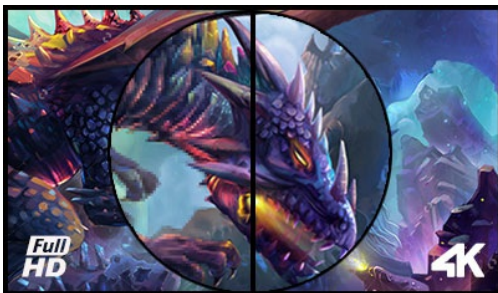

## GOLD PHOENIX – 28" G-MASTER monitor sa 4K rezolucijom i podrškom FreeSync™ tehnologije

The 28" G-MASTER GB2888UHSU poznatiji kao Gold Phoenix ima 4K rezoluciju (3840 x 2160) i nudi ogromnu vidljivu površinu sa 4 puta više informacija i radnog prostora nego Full HD ekrani. Zahvaljujući visokom DPI (tačkaka po inču) ovaj monitor prikazuje izuzetno ostru sliku. Sa brzinom odziva od 1ms i FreeSync™ tehnologijom nema više isprekidanog igranja već obezbeđuje glatku i preciznu smenu slika. Black Tuner funkcija omogućava podešavanje osvetljenja i tamnih senki na ekranu pružajući veću vidljivost u osenčenim područjima. USB 3.0 HUB, integrisani zvučnici i utičnica za slušalice osiguravaju kompatibilnost sa bilo kojim desktop ili notebook računarom. GB2888UHSU je savršen izbor za sve gejmere i zahtevne korisnike koji pristaju samo na najbolje specifikacije.

4K

UHD rezolucija (3840x2160), poznatija kao 4K, nudi gigantsko vidljivo područje sa 4 puta više informacija i radnim prostorom od Full HD ekrana. Zbog visokog DPI-ja (tačke po inču), prikazuje neverovatno oštre i jasne slike.