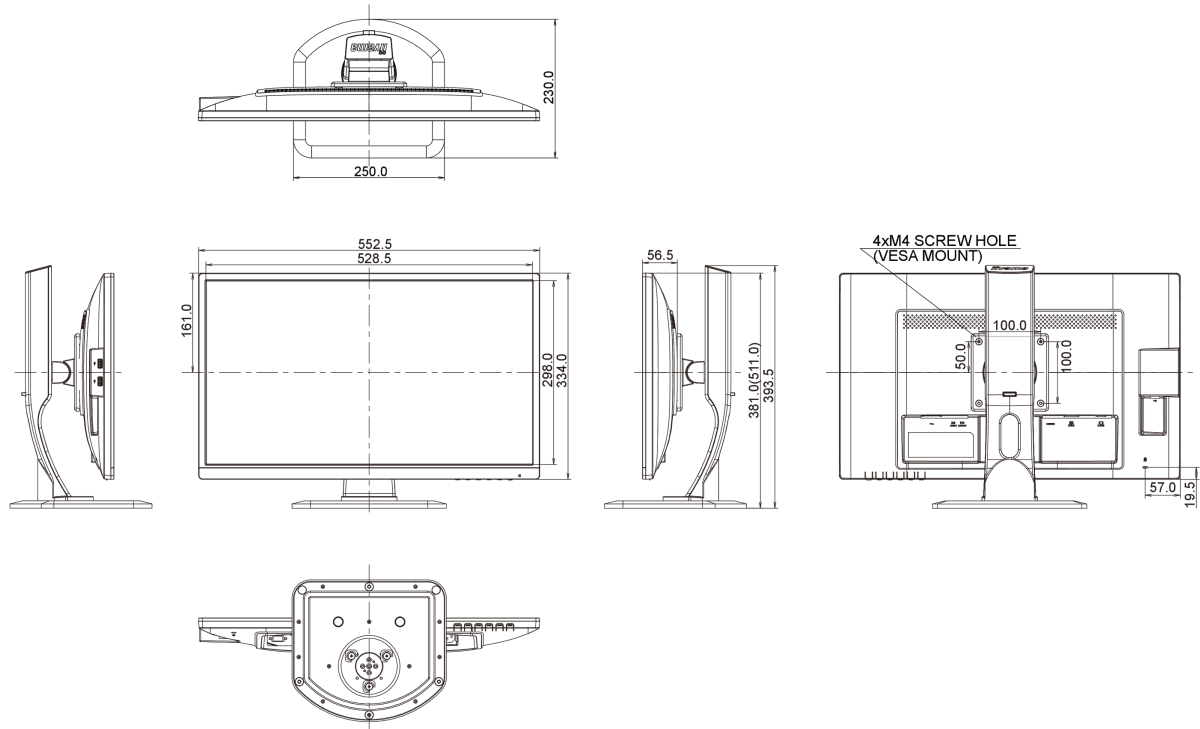

Размер продукта Ш x В x Г 552.5 x 381 (511) x 230мм

Вес (без упаковки) 5.6кг

EAN код 4948570114689

Все товарные знаки и торговые марки являются собственностью их владельцев и они защищены. Ошибки и изменения допускаются. Спецификации могут быть изменены без уведомления. Все LCD мониторы соответствуют стандарту ISO-9241-307:2008 по политике битых пикселей.