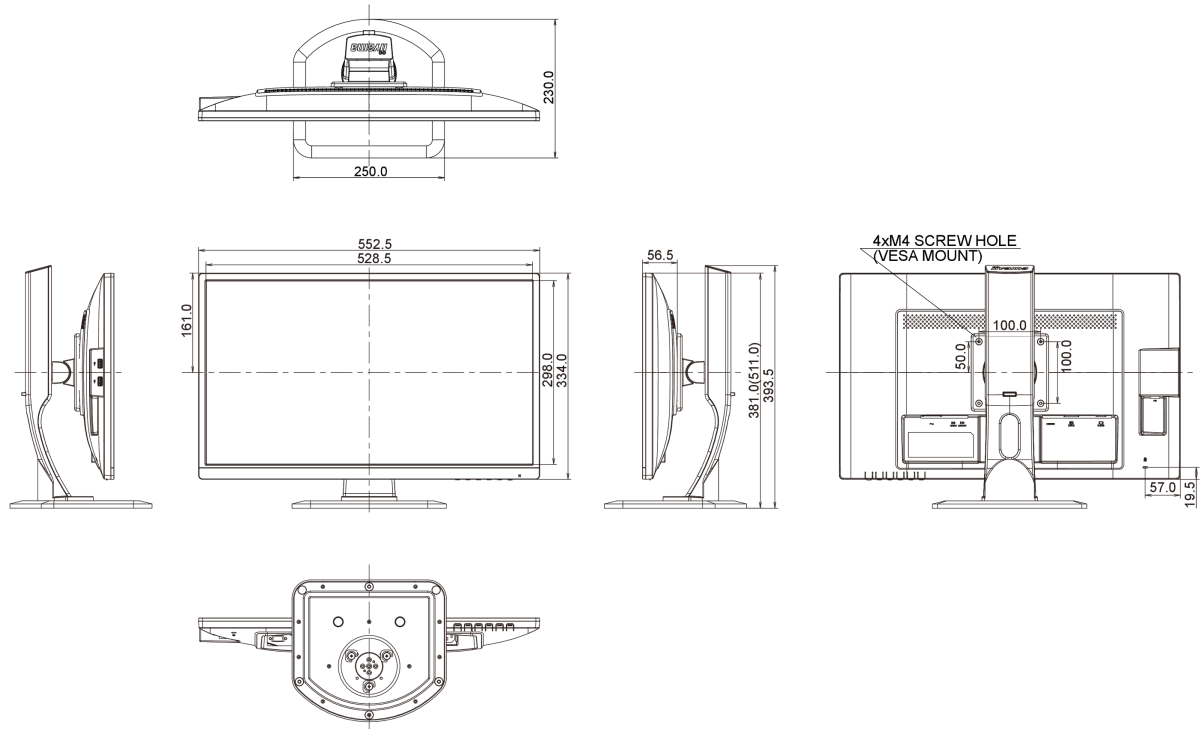

08 ROZMĚRY / HMOTNOST

Rozměry výrobku Š x V x D 552.5 x 381 (511) x 230mm

Váha (bez balení) 5.6kg

EAN code 4948570114689

Všechny ochranné známky jsou registrovány a chráněny. Vyhrazené právo na změny. Veškeré ploché panely LCD splňují normu ISO-9241-307:2008 v oblasti počtu vadných pixelů.

© IYAMA CORPORATION. ALL RIGHTS RESERVED