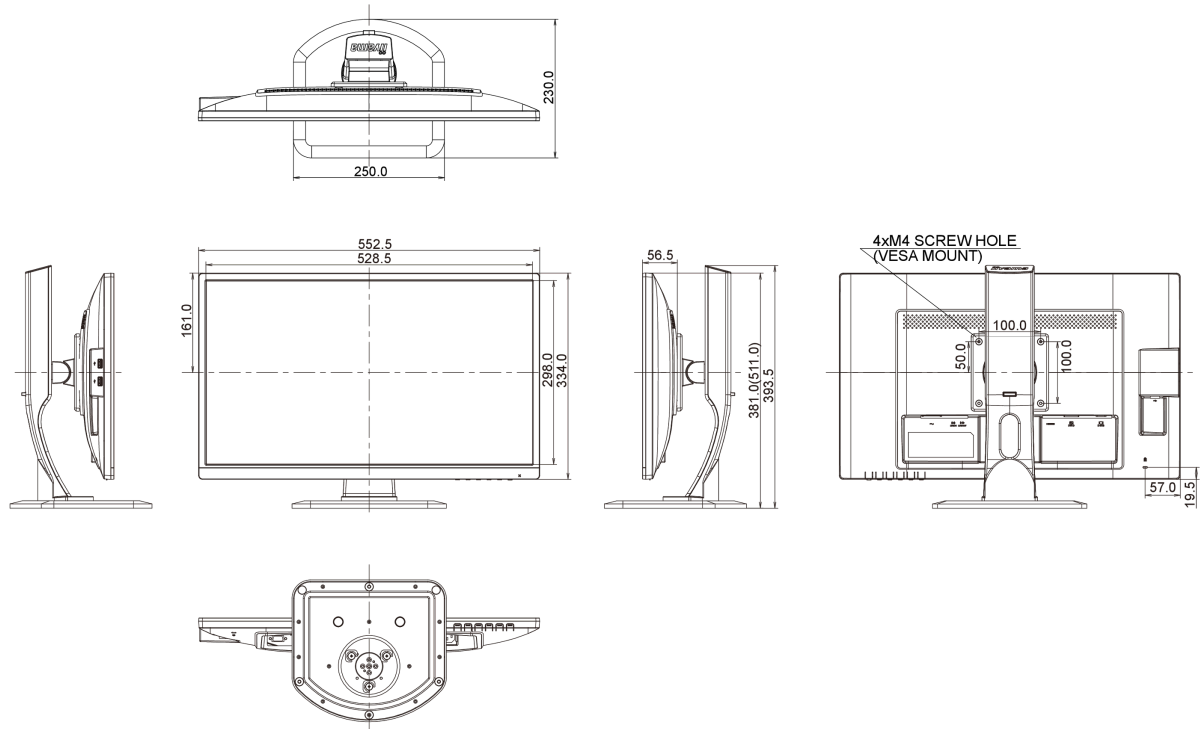

## 08 AFMETINGEN / GEWICHT

Product afmetingen B x H x D 552.5 x 381 (511) x 230mm

Gewicht (zonder doos) 5.6kg

EAN code 4948570114689

*Alle handelsmerken zijn geregistreerd. Gegevens onder voorbehoud van zetfouten. Specificaties kunnen vooraf en zonder opgave van reden gewijzigd worden. Alle LCD-panels vallen onder ISO-9241-307:2008 inzake pixelfouten.*