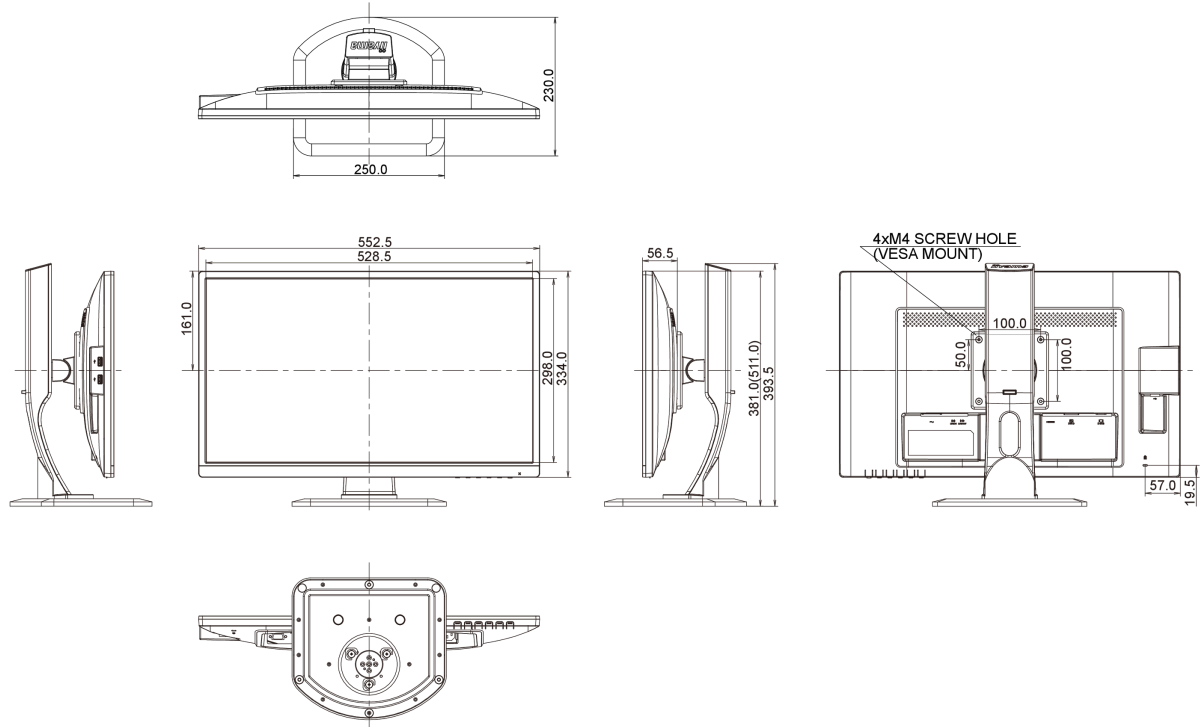

Размер продукта Ш x В x Г 552.5 x 381 (511) x 230мм

Вес (без упаковки) 5.6кг

EAN код 4948570114689

Все товарные знаки и торговые марки являются собственностью их владельцев и они защищены. Ошибки и изменения допускаются. Спецификации могут быть изменены без уведомления. Все LCD мониторы соответствуют стандарту ISO-9241-307:2008 по политике битых пикселей.