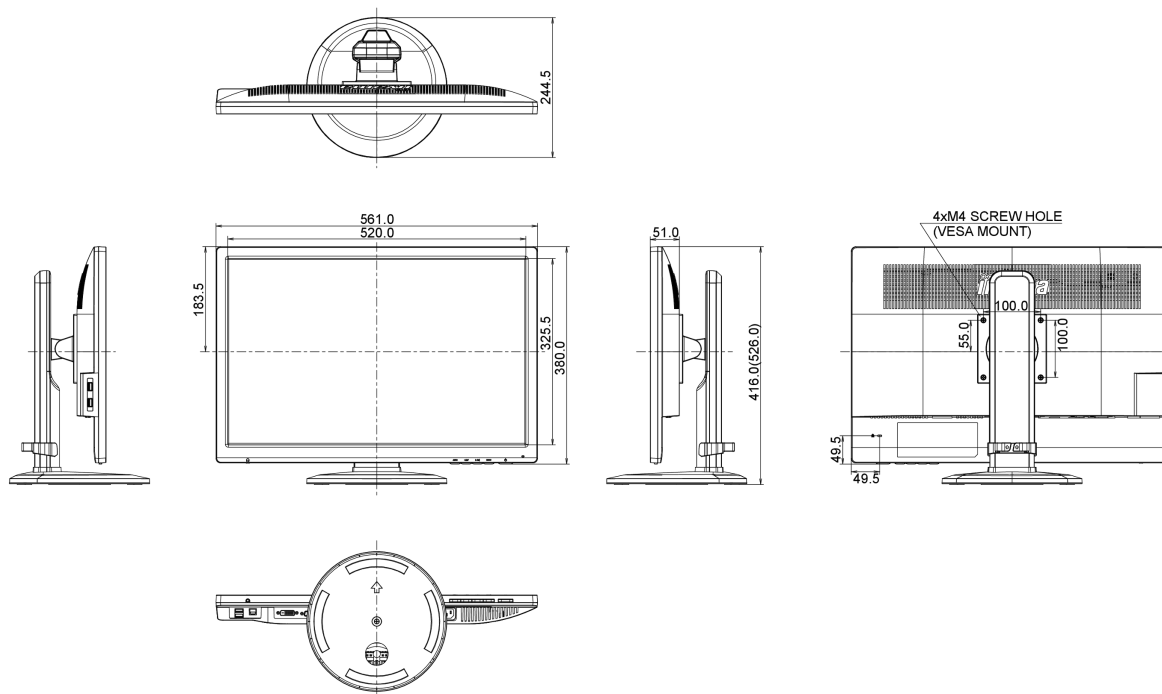

Altro

guida rapida, guida di sicurezza

06 ALIMENTAZIONE

Unità di alimentazione

interno

Alimentazione

AC 100 - 240V, 50/60Hz

Consumo energia

24W tipico, 0.5W stand by, 0.5W spento

07 SOSTENIBILITA'

Norme

CE, TÜV-GS, EAC, VCCI-B, RoHS support, ErP, ENERGY STAR®, WEEE, REACH

EPEAT Silver

EPEAT è una completa valutazione ambientale che consente di identificare i computer più ecologici e altre apparecchiature elettroniche. La certificazione Silver significa che il monitor è conforme a tutti i criteri richiesti e almeno il 50% dei requisiti facoltativi. EPEAT Silver è valida nei paesi in cui iiyama ha registrato i prodotti. Visitare www.epeat.net per lo stato di registrazione nel vostro paese.

REACH SVHC

sopra 0.1%: Piombo

08 DIMENSIONI / PESO

Prodotti dimensioni L x H x P

561 x 416 (526) x 244.5mm

Peso (netto)

6.6kg

EAN code

4948570114337

Tutti i marchi e i marchi registrati citati. E & O E. Specifiche soggette a modifiche senza preavviso. Tutti i display LCD è conforme alla norma ISO-9241-307:2008 in connessione con difetti dei pixel.