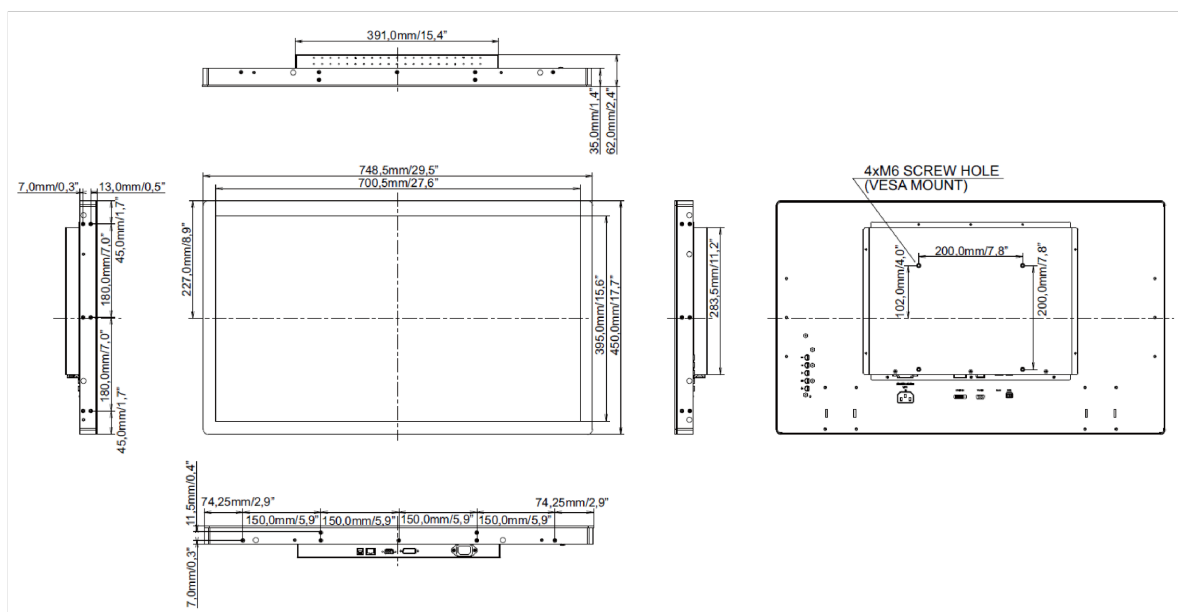

## 10 AFMETINGEN / GEWICHT

Product afmetingen B x H x D

748.5 x 450 x 62mm

Gewicht (zonder doos)

12.5kg

EAN code

4948570114825

*Alle handelsmerken zijn geregistreerd. Gegevens onder voorbehoud van zetfouten. Specificaties kunnen vooraf en zonder opgaa van reden gewijzigd worden. Alle LCD-panels vallen onder ISO-9241-307:2008 inzake pixelfouten.*