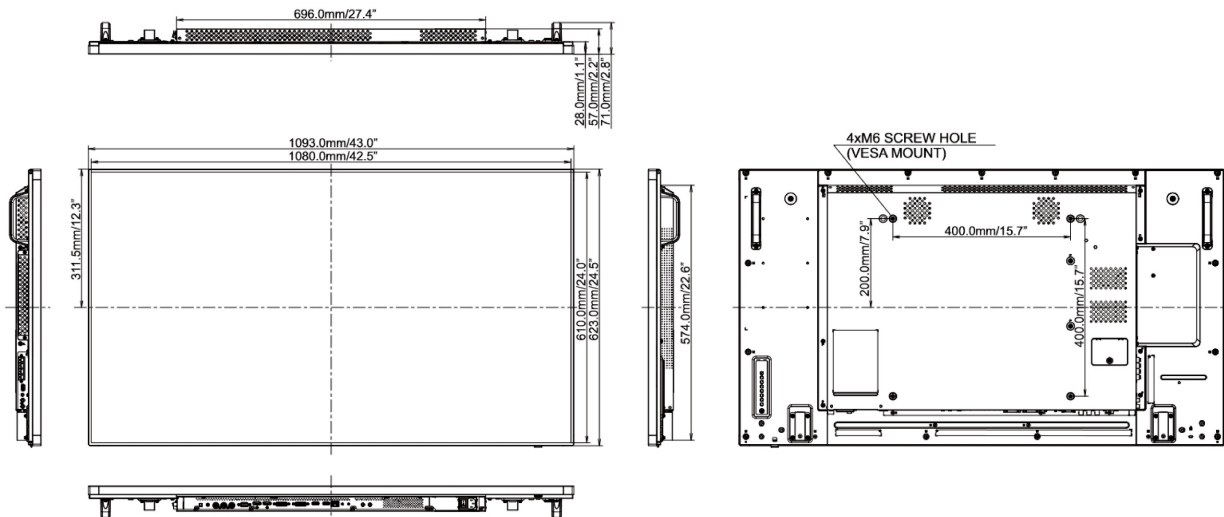

REACH SVHC au dessus de 0.1% de plomb

09 DIMENSIONS / POIDS

Dimensions produit L x H x P 1093 x 623.0 x 71mm

Poids (sans boîte) 19kg

Toutes les marques nommées sur ce site sont des marques déposées. Iiyama ne pourra être tenu responsable d'éventuelles erreurs ou omissions contenues sur ce site. Tous les écrans LCD Iiyama sont conformes à la norme ISO-9241-307:2008 pour ce qui concerne les défauts de pixel.