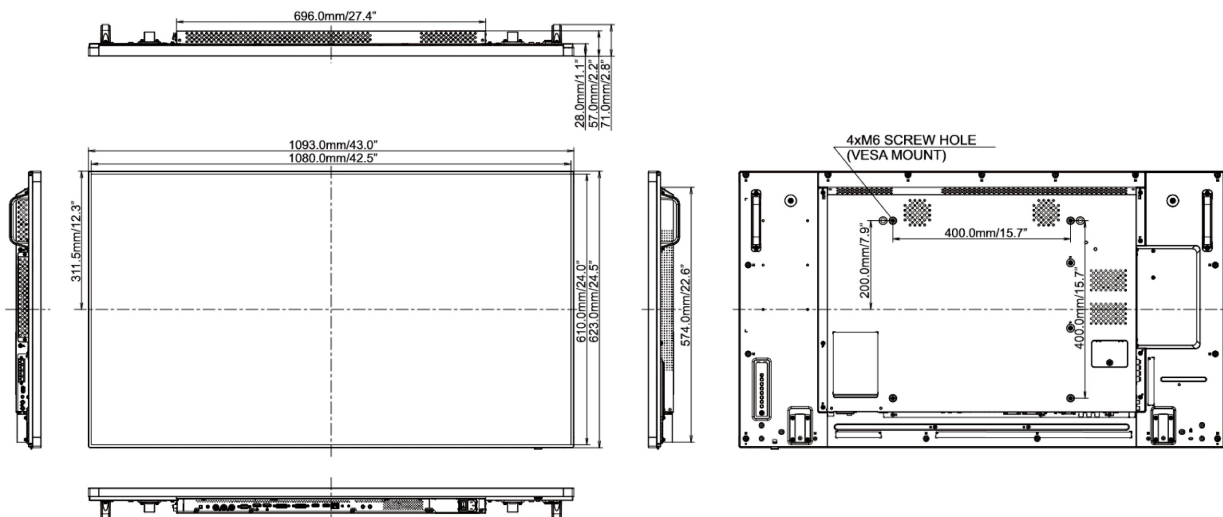

09 AFMETINGEN / GEWICHT

Product afmetingen B x H x D	1093 x 623.0 x 71mm
Gewicht (zonder doos)	19kg

Alle handelsmerken zijn geregistreerd. Gegevens onder voorbehoud van zetfouten. Specificaties kunnen vooraf en zonder opgave van reden gewijzigd worden. Alle LCD-panelen vallen onder ISO-9241-307:2008 inzake pixelfouten.