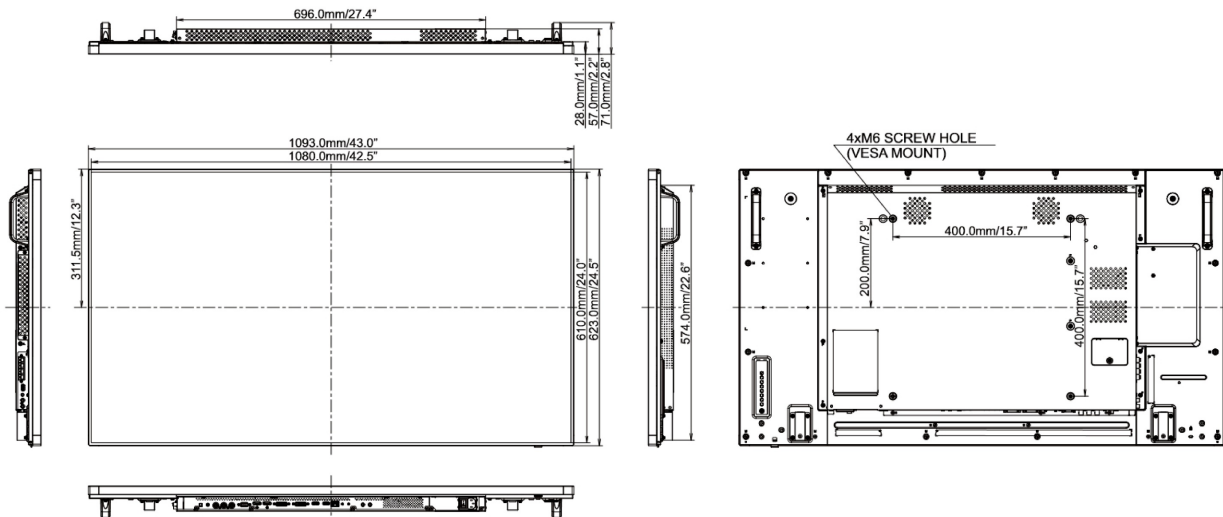

REACH SVHC nad 0.1% olova

09 ROZMĚRY / HMOTNOST

Rozměry výrobku Š x V x D 1093 x 623.0 x 71mm

Váha (bez balení) 19kg

Všechny ochranné známky jsou registrovány a chráněny. Vyhrazené právo na změny. Veškeré ploché panely LCD splňují normu ISO-9241-307:2008 v oblasti počtu vadných pixelů.