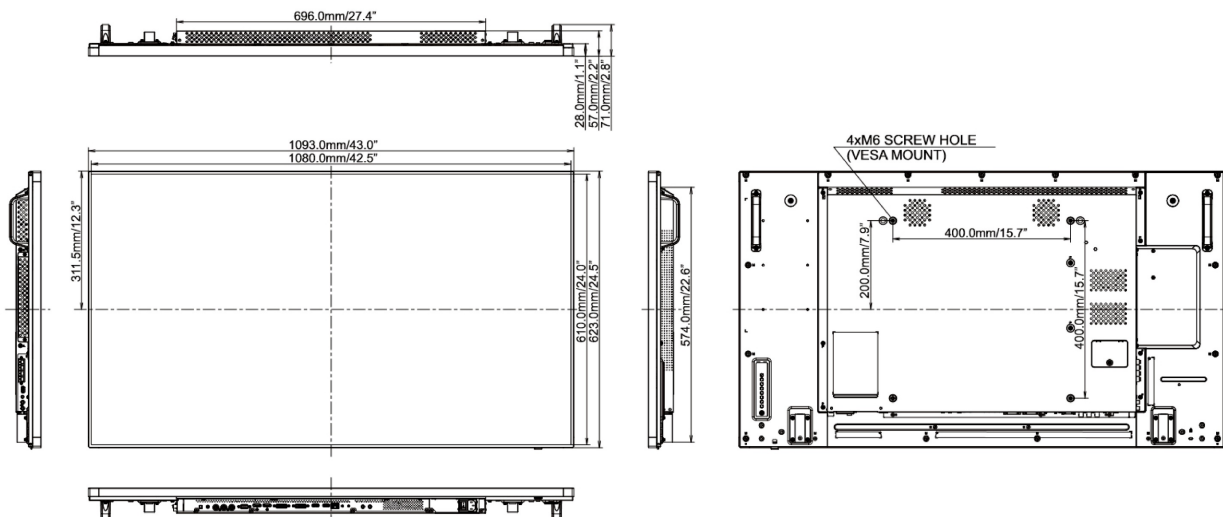

01 CARATTERISTICHE DISPLAY

Diagonale	48.5", 123.2cm
Pannello	IPS LED, finitura opaca
Risoluzione nativa	1920 x 1080 (Full HD 1080p, 2.1 megapixel)
Format	16:9
Luminosità	500 cd/m ²
Contrasto statico	1 300:1
Contrasto avanzato	0M:1
Tempo di risposta (GTG)	8ms
Angolo di visione	orizzontale/verticale: 178°/178°, sinistra/destro 89°/89°, alto/giú: 89°/89°
Supporta colore	1.07B 10bit (8bit + Hi-FRC)
Siincronizzazione orizzontale	30.0 - 83kHz
Angolo di visione L x H	1073.8 x 604mm, 42.3 x 23.8"
Pixel pitch	0.55926mm
cornice colore e finitura	nero, opaca

REACH SVHC sopra 0.1%: Piombo

09 DIMENSIONI / PESO

Prodotti dimensioni L x H x P 1093 x 623.0 x 71mm

Peso (netto) 19kg

Tutti i marchi e i marchi registrati citati. E & O E. Specifiche soggette a modifiche senza preavviso. Tutti i display LCD è conforme alla norma ISO-9241-307:2008 in connessione con difetti dei pixel.