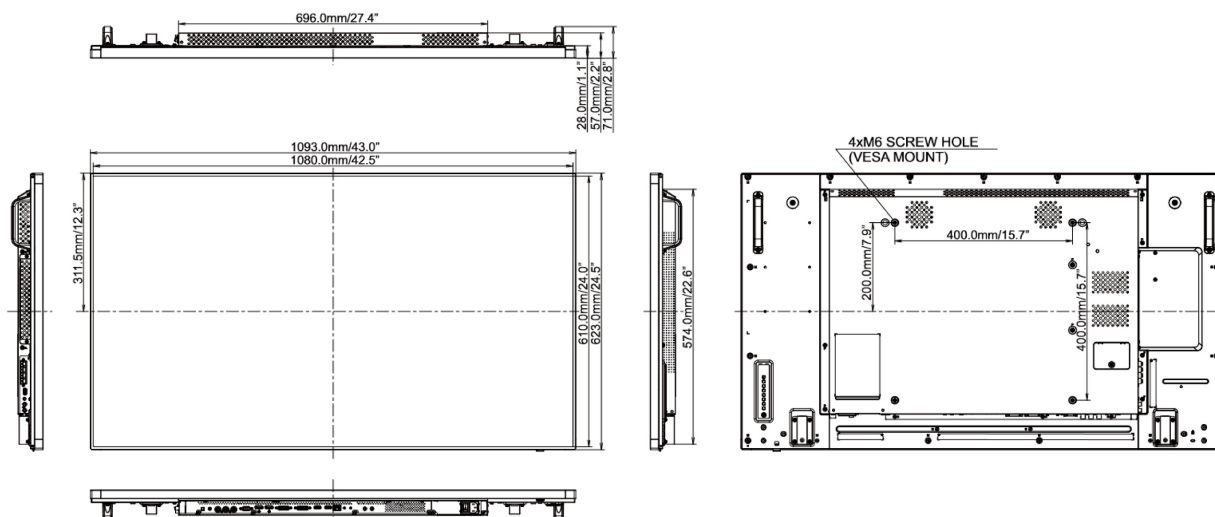

01 OBRAZ

Przekątna	48.5", 123.2cm
Panel	IPS LED, matowe wykończenie
Rozdzielczość fizyczna	1920 x 1080 (Full HD 1080p, 2.1 megapixel)
Format obrazu	16:9
Jasność	500 cd/m ²
Kontrast statyczny	1 300:1
Kontrast ACR	0M:1
Czas reakcji (GTG)	8ms
Kąty widzenia	poziomo/pionowo: 178°/178°, prawo/lewo: 89°/89°, góra/dół: 89°/89°
Kolory	1.07B 10bit (8bit + Hi-FRC)
Synchronizacja pozioma	30.0 - 83kHz
Powierzchnia robocza szer. x wys.	1073.8 x 604mm, 42.3 x 23.8"
Plamka	0.55926mm
Obudowa	czarna, matowa

REACH SVHC powyżej 0.1% ołowiu

09 WYMIARY / WAGA

Wymiary produktu szer. x wys. x gł. 1093 x 623.0 x 71mm

Waga (bez pudła) 19kg

Wszystkie znaki towarowe zastrzeżone. Pomyłki i wprowadzanie zmian zastrzeżone. Specyfikacje produktów mogą ulec zmianie bez wcześniejszego zawiadomienia. Wszystkie monitory LCD iiyama są zgodne z normą ISO-9241-307:2008 określającą liczbę i rodzaj defektów matrycy.