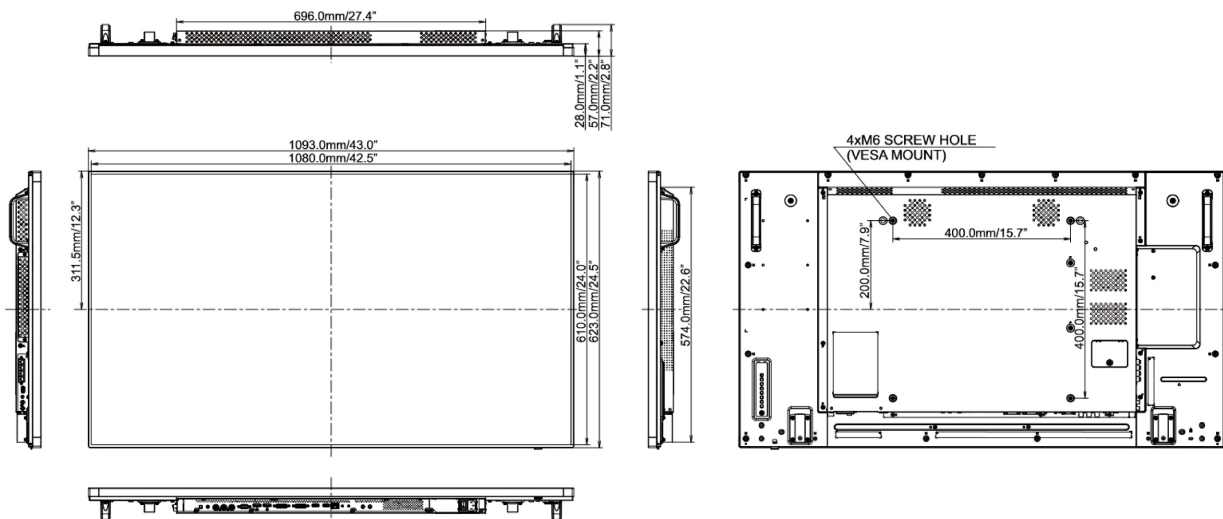

Класс энергоэффективности C

REACH SVHC свинца, превышает 0.1%

09 РАЗМЕР / BEC

Размер продукта Ш x В x Г 1093 x 623.0 x 71mm

Вес (без упаковки) 19кг

Все товарные знаки и торговые марки являются собственностью их владельцев и они защищены. Ошибки и изменения допускаются. Спецификации могут быть изменены без уведомления. Все LCD мониторы соответствуют стандарту ISO-9241-307:2008 по политике битых пикселей.