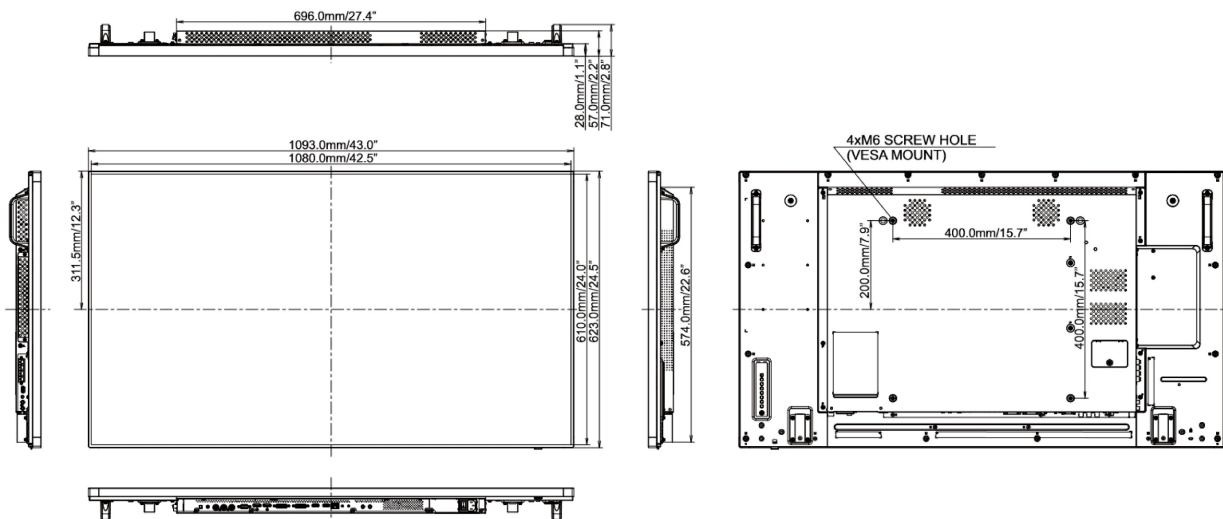

Класс энергоэффективности C

REACH SVHC свинца, превышает 0.1%

09 РАЗМЕР / BEC

Размер продукта Ш x В x Г 1093 x 623.0 x 71мм

Вес (без упаковки) 19кг

Все товарные знаки и торговые марки являются собственностью их владельцев и они защищены. Ошибки и изменения допускаются. Спецификации могут быть изменены без уведомления. Все LCD мониторы соответствуют стандарту ISO-9241-307:2008 по политике битых пикселей.