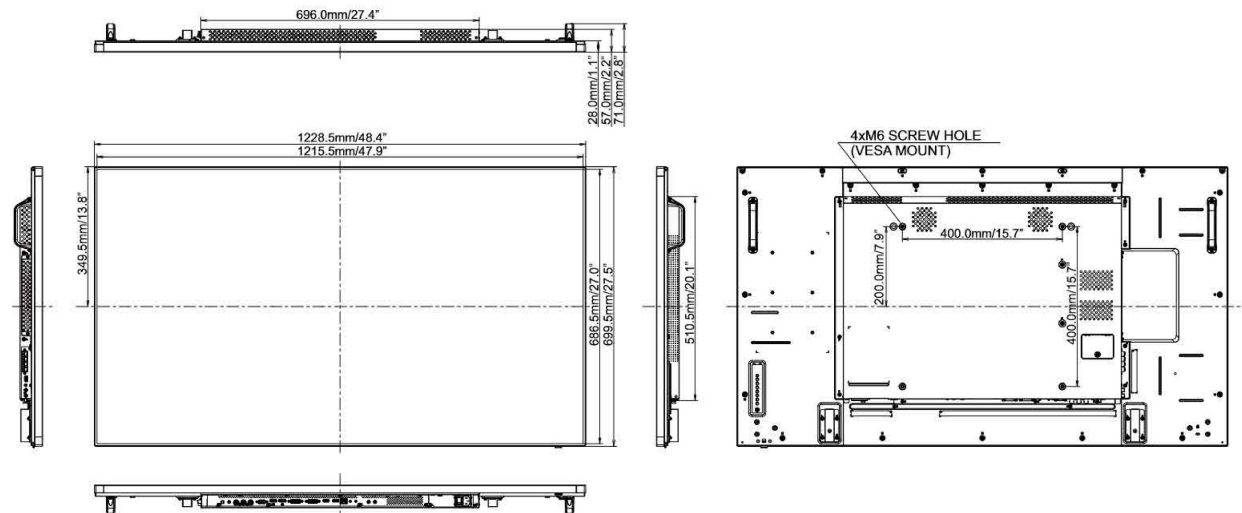

## 09 DIMENSIONS / POIDS

Dimensions produit L x H x P 1228.5 x 699.5 x 71.0mm

Poids (sans boîte) 24.7kg

Toutes les marques nommées sur ce site sont des marques déposées. Iiyama ne pourra être tenu responsable d'éventuelles erreurs ou omissions contenues sur ce site. Tous les écrans LCD Iiyama sont conformes à la norme ISO-9241-307:2008 pour ce qui concerne les défauts de pixel.