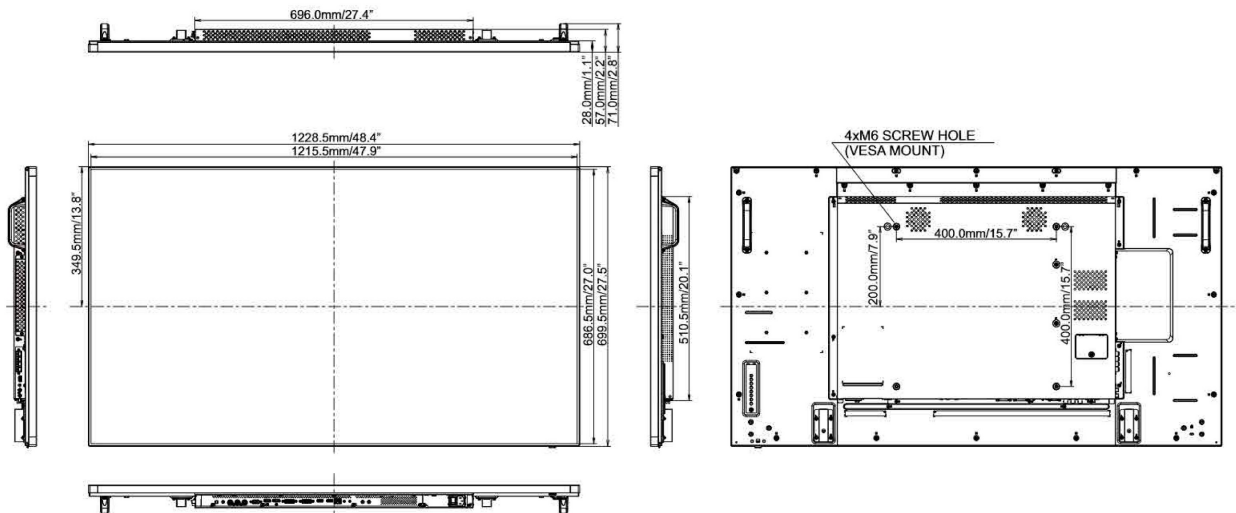

REACH SVHC nad 0.1% olova

09 ROZMĚRY / HMOTNOST

Rozměry výrobku Š x V x D 1228.5 x 699.5 x 71.0mm

Váha (bez balení) 24.7kg

Všechny ochranné známky jsou registrovány a chráněny. Vyhrazené právo na změny. Veškeré ploché panely LCD splňují normu ISO-9241-307:2008 v oblasti počtu vadných pixelů.