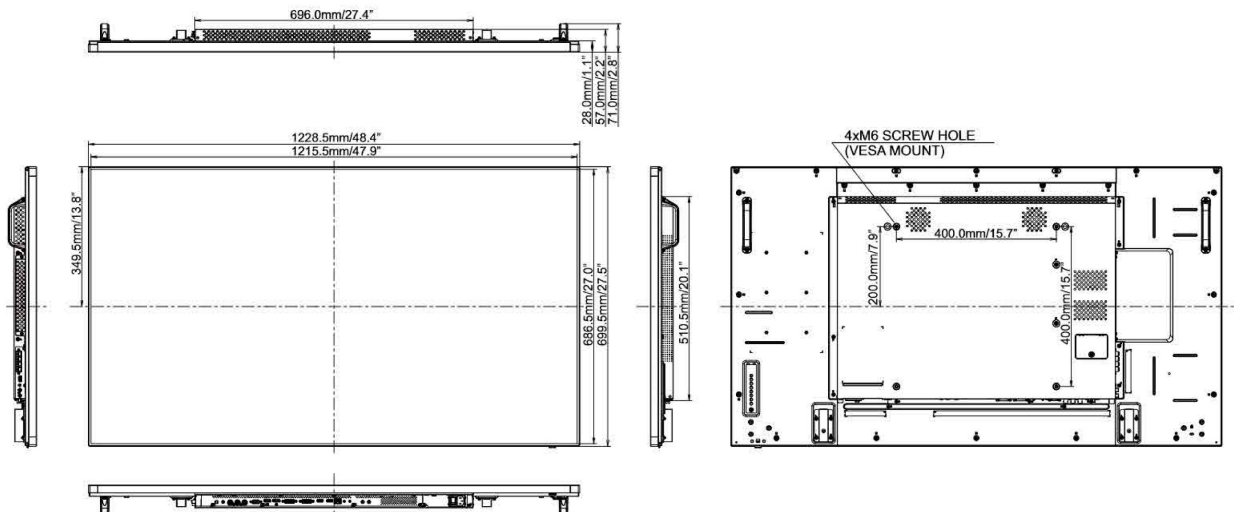

## 09 ABMESSUNGEN / GEWICHT

Produkt Abmessungen B x H x T	1228.5 x 699.5 x 71.0mm
Gewicht (ohne Verpackung)	24.7kg

Alle Warenzeichen sind eingetragene Handelsmarken. Irrtum und Änderungen in den Spezifikationen vorbehalten. Alle LCD's erfüllen die ISO-9241-307:2008 Pixelfehlerklasse.