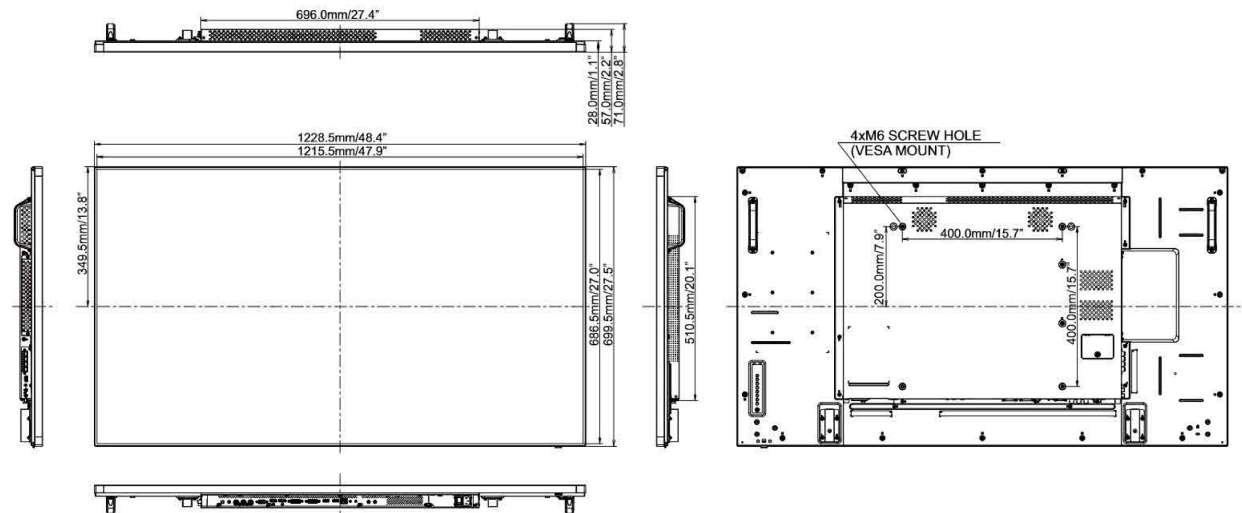

REACH SVHC au dessus de 0.1% de plomb

09 DIMENSIONS / POIDS

Dimensions produit L x H x P 1228.5 x 699.5 x 71.0mm

Poids (sans boîte) 24.7kg

Toutes les marques nommées sur ce site sont des marques déposées. iiyama ne pourra être tenu responsable d'éventuelles erreurs ou omissions contenues sur ce site. Tous les écrans LCD iiyama sont conformes à la norme ISO-9241-307:2008 pour ce qui concerne les défauts de pixel.