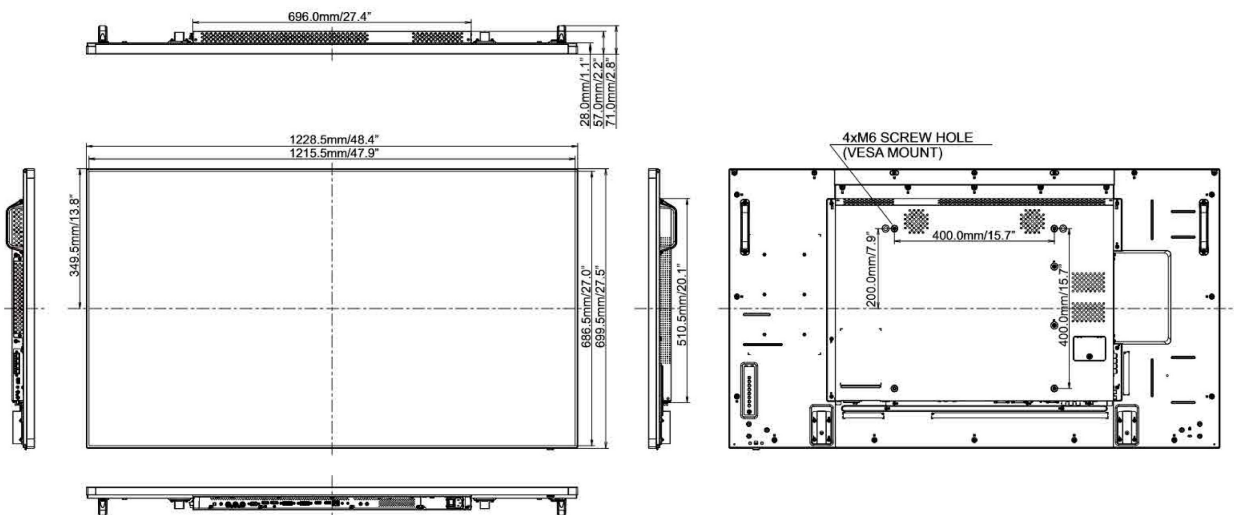

## 09 DIMENSIONI / PESO

**Prodotti dimensioni L x H x P** 1228.5 x 699.5 x 71.0mm

**Peso (netto)** 24.7kg

Tutti i marchi e i marchi registrati citati. E & O E. Specifiche soggette a modifiche senza preavviso. Tutti i display LCD è conforme alla norma ISO-9241-307:2008 in connessione con difetti dei pixel.